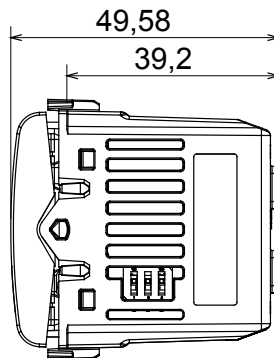

Ampia gamma di apparecchi di comando, di prese per il prelievo di energia (conformi agli standard nazionali e internazionali), per il prelievo di segnale, per il controllo del clima, per la gestione del comfort, per la segnalazione degli allarmi tecnici, per la gestione dell'illuminazione di emergenza. I dispositivi modulari ChoruSmart sono disponibili in cinque colori, bianco lucido, bianco satinato, natural beige, nero satinato e titanio verniciato e in diverse dimensioni, da 1/2, 1, 2 e 3 moduli. Grazie ai supporti di fissaggio per scatole rettangolari, quadrate e tonde, è possibile creare infinite combinazioni con la gamma delle placche ChoruSmart.

Categoria	Dimmer	Colore	Nero satinato
Morsetti di cablaggio	A vite	Norma di riferimento	EN 60669-2-1; 2014/35/EU; 2014/30/EU
Tensione di alimentazione	230 V ac - 50/60 Hz	Capacità serraggio morsetti cavi flessibili (mm ²)	Max. 1,5
Capacità serraggio morsetti cavi rigidi (mm ²)	Max. 2,5	N. moduli	1
Lampade incandescenza/alogene 230V	40 ÷ 300W	Lampade LED 230V	5 ÷ 150W (max 10 lampade)
Trasf. avvolgim. con lampade alogene 12Vac	40 ÷ 300W	Trasf. elettr. con lampade LED 12Vac	40 ÷ 300W (max 2 trasf.)
Colore LED	Arancio	Codice Electrocod	0141
Materiale	Tecnopolimero		

DIMENSIONALE

MARCHI/APPROVAZIONI