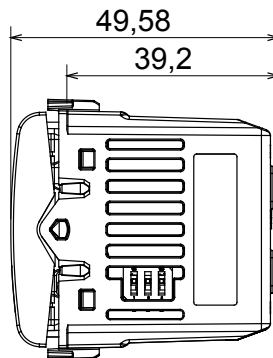

Ampia gamma di apparecchi di comando, di prese per il prelievo di energia (conformi agli standard nazionali e internazionali), per il prelievo di segnale, per il controllo del clima, per la gestione del comfort, per la segnalazione degli allarmi tecnici, per la gestione dell'illuminazione di emergenza. I dispositivi modulari ChoruSmart sono disponibili in cinque colori, bianco lucido, bianco satinato, natural beige, nero satinato e titanio verniciato e in diverse dimensioni, da 1/2, 1, 2 e 3 moduli. Grazie ai supporti di fissaggio per scatole rettangolari, quadrate e tonde, è possibile creare infinite combinazioni con la gamma delle placche ChoruSmart.

Categoria	Dimmer	Colore	Nero satinato
Morsetti di cablaggio	A vite	Norma di riferimento	EN 60669-2-1; 2014/35/EU; 2014/30/EU
Tensione di alimentazione	230 V ac - 50/60 Hz	Capacità serraggio morsetti cavi flessibili (mm ²)	Max. 1,5
Capacità serraggio morsetti cavi rigidi (mm ²)	Max. 2,5	N. moduli	1
Lampade incandescenza/alogene 230V	40 ÷ 300W	Lampade LED 230V	5 ÷ 150W (max 10 lampade)
Trasf. avvolgim. con lampade alogene 12Vac	40 ÷ 300W	Trasf. elettr. con lampade LED 12Vac	40 ÷ 300W (max 2 trasf.)
Colore LED	Arancio	Codice Electrocod	0141
Materiale	Tecnopolimero		

DIMENSIONALE

MARCHI/APPROVAZIONI