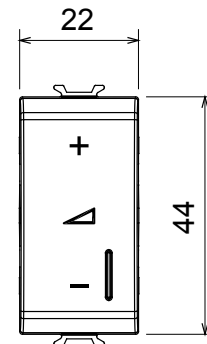

Ampia gamma di apparecchi di comando, di prese per il prelievo di energia (conformi agli standard nazionali e internazionali), per il prelievo di segnale, per il controllo del clima, per la gestione del comfort, per la segnalazione degli allarmi tecnici, per la gestione dell'illuminazione di emergenza. I dispositivi modulari ChoruSmart sono disponibili in cinque colori, bianco lucido, bianco satinato, natural beige, nero satinato e titanio verniciato e in diverse dimensioni, da 1/2, 1, 2 e 3 moduli. Grazie ai supporti di fissaggio per scatole rettangolari, quadrate e tonde, è possibile creare infinite combinazioni con la gamma delle placche ChoruSmart.

Categoria	Dimmer	Colore	Nero satinato
Morsetti di cablaggio	A vite	Norma di riferimento	EN 60669-2-1; 2014/35/EU; 2014/30/EU
Tensione di alimentazione	230 V ac - 50/60 Hz	Capacità serraggio morsetti cavi flessibili (mm ²)	Max. 1,5
Capacità serraggio morsetti cavi rigidi (mm ²)	Max. 2,5	N. moduli	1
Lampade incandescenza/alogene 230V	40 ÷ 300W	Lampade LED 230V	5 ÷ 150W (max 10 lampade)
Trasf. avvolgim. con lampade alogene 12Vac	40 ÷ 300W	Trasf. elettr. con lampade LED 12Vac	40 ÷ 300W (max 2 trasf.)
Colore LED	Arancio	Codice Electrocod	0141
Materiale	Tecnopolimero		

DIMENSIONALE

MARCHI/APPROVAZIONI