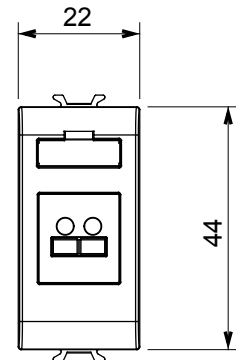

Ampia gamma di apparecchi di comando, di prese per il prelievo di energia (conformi agli standard nazionali e internazionali), per il prelievo di segnale, per il controllo del clima, per la gestione del comfort, per la segnalazione degli allarmi tecnici, per la gestione dell'illuminazione di emergenza. I dispositivi modulari ChoruSmart sono disponibili in cinque colori, bianco lucido, bianco satinato, natural beige, nero satinato e titanio verniciato e in diverse dimensioni, da 1/2, 1, 2 e 3 moduli. Grazie ai supporti di fissaggio per scatole rettangolari, quadrate e tonde, è possibile creare infinite combinazioni con la gamma delle placche ChoruSmart.

Categoria	Connettore	Descrizione	Presenza diffusione sonora
Colore	Nero satinato	N. moduli	1
Codice Electrocod	3720	Materiale	Tecnopolimero

DIMENSIONALE

MARCHI/APPROVAZIONI