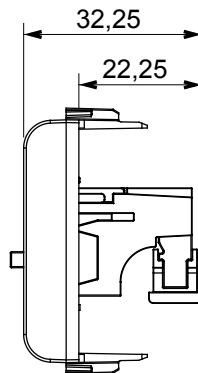

Ampia gamma di apparecchi di comando, di prese per il prelievo di energia (conformi agli standard nazionali e internazionali), per il prelievo di segnale, per il controllo del clima, per la gestione del comfort, per la segnalazione degli allarmi tecnici, per la gestione dell'illuminazione di emergenza. I dispositivi modulari ChoruSmart sono disponibili in cinque colori, bianco lucido, bianco satinato, natural beige, nero satinato e titanio verniciato e in diverse dimensioni, da 1/2, 1, 2 e 3 moduli. Grazie ai supporti di fissaggio per scatole rettangolari, quadrate e tonde, è possibile creare infinite combinazioni con la gamma delle placche ChoruSmart.

Categoria	Connettore	Descrizione	Presenza diffusione sonora
Colore	Nero satinato	N. moduli	1
Codice Electrocod	3720	Materiale	Tecnopolimero

DIMENSIONALE

MARCHI/APPROVAZIONI