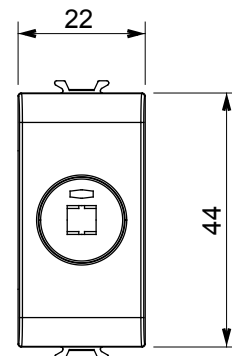

Ampia gamma di apparecchi di comando, di prese per il prelievo di energia (conformi agli standard nazionali e internazionali), per il prelievo di segnale, per il controllo del clima, per la gestione del comfort, per la segnalazione degli allarmi tecnici, per la gestione dell'illuminazione di emergenza. I dispositivi modulari ChoruSmart sono disponibili in cinque colori, bianco lucido, bianco satinato, natural beige, nero satinato e titanio verniciato e in diverse dimensioni, da 1/2, 1, 2 e 3 moduli. Grazie ai supporti di fissaggio per scatole rettangolari, quadrate e tonde, è possibile creare infinite combinazioni con la gamma delle placche ChoruSmart.

Categoria	Connettore	Descrizione	Per altoparlante
Colore	Nero satinato	Norma di riferimento	Presse DIN 41529
N. moduli	1	Codice Electrocod	3720
Materiale	Tecnopolimero		

### DIMENSIONALE