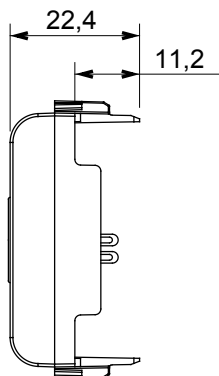

Ampia gamma di apparecchi di comando, di prese per il prelievo di energia (conformi agli standard nazionali e internazionali), per il prelievo di segnale, per il controllo del clima, per la gestione del comfort, per la segnalazione degli allarmi tecnici, per la gestione dell'illuminazione di emergenza. I dispositivi modulari ChoruSmart sono disponibili in cinque colori, bianco lucido, bianco satinato, natural beige, nero satinato e titanio verniciato e in diverse dimensioni, da 1/2, 1, 2 e 3 moduli. Grazie ai supporti di fissaggio per scatole rettangolari, quadrate e tonde, è possibile creare infinite combinazioni con la gamma delle placche ChoruSmart.

Categoria	Connettore	Descrizione	Per altoparlante
Colore	Nero satinato	Norma di riferimento	Presse DIN 41529
N. moduli	1	Codice Electrocod	3720
Materiale	Tecnopolimero		

### DIMENSIONALE