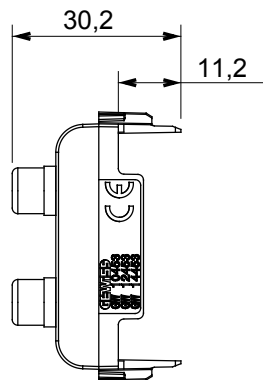

Ampia gamma di apparecchi di comando, di prese per il prelievo di energia (conformi agli standard nazionali e internazionali), per il prelievo di segnale, per il controllo del clima, per la gestione del comfort, per la segnalazione degli allarmi tecnici, per la gestione dell'illuminazione di emergenza. I dispositivi modulari ChoruSmart sono disponibili in cinque colori, bianco lucido, bianco satinato, natural beige, nero satinato e titanio verniciato e in diverse dimensioni, da 1/2, 1, 2 e 3 moduli. Grazie ai supporti di fissaggio per scatole rettangolari, quadrate e tonde, è possibile creare infinite combinazioni con la gamma delle placche ChoruSmart.

Categoria	Connettore	Descrizione	Doppio RCA
Colore	Nero satinato	Norma di riferimento	EN 60958-3
N. moduli	1	Codice Electrocod	3720
Materiale	Tecnopolimero		

### DIMENSIONALE