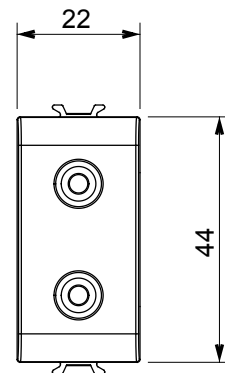

Ampia gamma di apparecchi di comando, di prese per il prelievo di energia (conformi agli standard nazionali e internazionali), per il prelievo di segnale, per il controllo del clima, per la gestione del comfort, per la segnalazione degli allarmi tecnici, per la gestione dell'illuminazione di emergenza. I dispositivi modulari ChoruSmart sono disponibili in cinque colori, bianco lucido, bianco satinato, natural beige, nero satinato e titanio verniciato e in diverse dimensioni, da 1/2, 1, 2 e 3 moduli. Grazie ai supporti di fissaggio per scatole rettangolari, quadrate e tonde, è possibile creare infinite combinazioni con la gamma delle placche ChoruSmart.

Categoria	Connettore	Descrizione	Doppio RCA
Colore	Nero satinato	Norma di riferimento	EN 60958-3
N. moduli	1	Codice Electrocod	3720
Materiale	Tecnopolimero		

### DIMENSIONALE