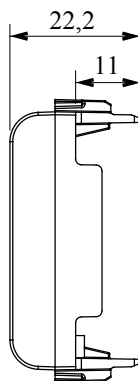

Ampia gamma di apparecchi di comando, di prese per il prelievo di energia (conformi agli standard nazionali e internazionali), per il prelievo di segnale, per il controllo del clima, per la gestione del comfort, per la segnalazione degli allarmi tecnici, per la gestione dell'illuminazione di emergenza. I dispositivi modulari ChoruSmart sono disponibili in cinque colori, bianco lucido, bianco satinato, natural beige, nero satinato e titanio verniciato e in diverse dimensioni, da 1/2, 1, 2 e 3 moduli. Grazie ai supporti di fissaggio per scatole rettangolari, quadrate e tonde, è possibile creare infinite combinazioni con la gamma delle placche ChoruSmart.

Categoria	Adattatore	Colore	Nero satinato
Compatibile	AMP / Keystone Jack	N. moduli	2
Codice Electrocod	3722	Materiale	Tecnopolimero

DIMENSIONALE

MARCHI/APPROVAZIONI