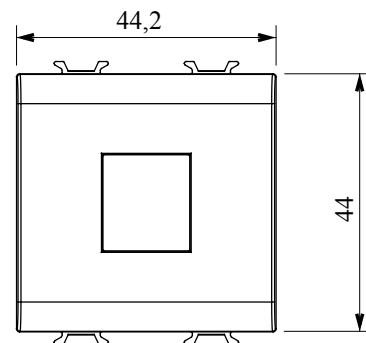

Ampia gamma di apparecchi di comando, di prese per il prelievo di energia (conformi agli standard nazionali e internazionali), per il prelievo di segnale, per il controllo del clima, per la gestione del comfort, per la segnalazione degli allarmi tecnici, per la gestione dell'illuminazione di emergenza. I dispositivi modulari ChoruSmart sono disponibili in cinque colori, bianco lucido, bianco satinato, natural beige, nero satinato e titanio verniciato e in diverse dimensioni, da 1/2, 1, 2 e 3 moduli. Grazie ai supporti di fissaggio per scatole rettangolari, quadrate e tonde, è possibile creare infinite combinazioni con la gamma delle placche ChoruSmart.

Categoria	Adattatore	Colore	Nero satinato
Compatibile	AMP / Keystone Jack	N. moduli	2
Codice Electrocod	3722	Materiale	Tecnopolimero

DIMENSIONALE

MARCHI/APPROVAZIONI