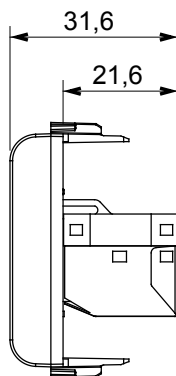

Catégorie	Prises données	Description	RJ45
Couleur	Noir satiné	Catégorie d'utilisation	6
Câbles	FTP	Connexion	Sans outil
Nombre de paires	4	Norme	EN 60603-7-5
N. de modules	1	Electrocod	3722
Matière	Technopolymère		

### DIMENSIONS