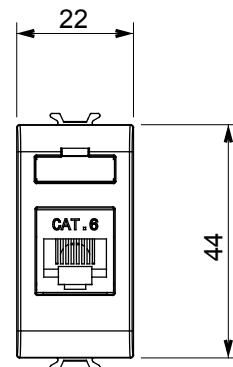

Catégorie	Prises données	Description	RJ45
Couleur	Noir satiné	Catégorie d'utilisation	6
Câbles	FTP	Connexion	Sans outil
Nombre de paires	4	Norme	EN 60603-7-5
N. de modules	1	Electrocod	3722
Matière	Technopolymère		

### DIMENSIONS