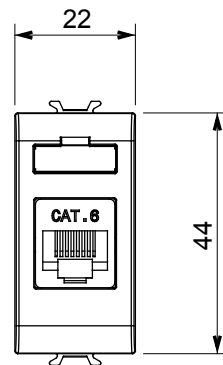

Ampia gamma di apparecchi di comando, di prese per il prelievo di energia (conformi agli standard nazionali e internazionali), per il prelievo di segnale, per il controllo del clima, per la gestione del comfort, per la segnalazione degli allarmi tecnici, per la gestione dell'illuminazione di emergenza. I dispositivi modulari ChoruSmart sono disponibili in cinque colori, bianco lucido, bianco satinato, natural beige, nero satinato e titanio verniciato e in diverse dimensioni, da 1/2, 1, 2 e 3 moduli. Grazie ai supporti di fissaggio per scatole rettangolari, quadrate e tonde, è possibile creare infinite combinazioni con la gamma delle placche ChoruSmart.

Categoria	Presse dati	Descrizione	RJ45
Colore	Nero satinato	Categoria di utilizzo	6
Cavi	UTP	Connessione	Toolless
Numero coppie	4	Norma di riferimento	EN 60603-7-4
N. moduli	1	Codice Electrocod	3722
Materiale	Tecnopolimero		

DIMENSIONALE

MARCHI/APPROVAZIONI