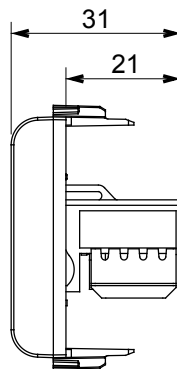

Ampia gamma di apparecchi di comando, di prese per il prelievo di energia (conformi agli standard nazionali e internazionali), per il prelievo di segnale, per il controllo del clima, per la gestione del comfort, per la segnalazione degli allarmi tecnici, per la gestione dell'illuminazione di emergenza. I dispositivi modulari ChoruSmart sono disponibili in cinque colori, bianco lucido, bianco satinato, natural beige, nero satinato e titanio verniciato e in diverse dimensioni, da 1/2, 1, 2 e 3 moduli. Grazie ai supporti di fissaggio per scatole rettangolari, quadrate e tonde, è possibile creare infinite combinazioni con la gamma delle placche ChoruSmart.

Categoria	Presse dati	Descrizione	RJ45
Colore	Nero satinato	Categoria di utilizzo	6
Cavi	UTP	Connessione	Toolless
Numero coppie	4	Norma di riferimento	EN 60603-7-4
N. moduli	1	Codice Electrocod	3722
Materiale	Tecnopolimero		

DIMENSIONALE

MARCHI/APPROVAZIONI