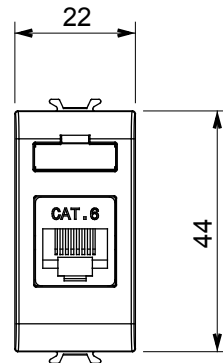

Ampia gamma di apparecchi di comando, di prese per il prelievo di energia (conformi agli standard nazionali e internazionali), per il prelievo di segnale, per il controllo del clima, per la gestione del comfort, per la segnalazione degli allarmi tecnici, per la gestione dell'illuminazione di emergenza. I dispositivi modulari ChoruSmart sono disponibili in cinque colori, bianco lucido, bianco satinato, natural beige, nero satinato e titanio verniciato e in diverse dimensioni, da 1/2, 1, 2 e 3 moduli. Grazie ai supporti di fissaggio per scatole rettangolari, quadrate e tonde, è possibile creare infinite combinazioni con la gamma delle placche ChoruSmart.

Categoria	Presse dati	Descrizione	RJ45
Colore	Nero satinato	Categoria di utilizzo	6
Cavi	UTP	Connessione	Toolless
Numero coppie	4	Norma di riferimento	EN 60603-7-4
N. moduli	1	Codice Electrocod	3722
Materiale	Tecnopolimero		

DIMENSIONALE

MARCHI/APPROVAZIONI