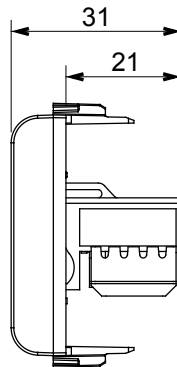

Ampia gamma di apparecchi di comando, di prese per il prelievo di energia (conformi agli standard nazionali e internazionali), per il prelievo di segnale, per il controllo del clima, per la gestione del comfort, per la segnalazione degli allarmi tecnici, per la gestione dell'illuminazione di emergenza. I dispositivi modulari ChoruSmart sono disponibili in cinque colori, bianco lucido, bianco satinato, natural beige, nero satinato e titanio verniciato e in diverse dimensioni, da 1/2, 1, 2 e 3 moduli. Grazie ai supporti di fissaggio per scatole rettangolari, quadrate e tonde, è possibile creare infinite combinazioni con la gamma delle placche ChoruSmart.

Categoria	Presse dati	Descrizione	RJ45
Colore	Nero satinato	Categoria di utilizzo	6
Cavi	UTP	Connessione	Toolless
Numero coppie	4	Norma di riferimento	EN 60603-7-4
N. moduli	1	Codice Electrocod	3722
Materiale	Tecnopolimero		

DIMENSIONALE

MARCHI/APPROVAZIONI