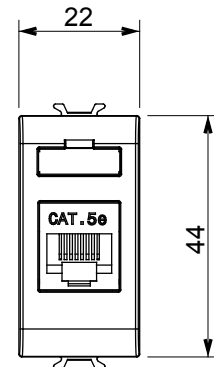

Catégorie	Prises données	Description	RJ45
Couleur	Noir satiné	Catégorie d'utilisation	5e
Câbles	FTP	Connexion	Sans outil
Nombre de paires	4	Norme	EN 60603-7-3
N. de modules	1	Electrocod	3722
Matière	Technopolymère		

DIMENSIONS

NORMES ET HOMOLOGATIONS