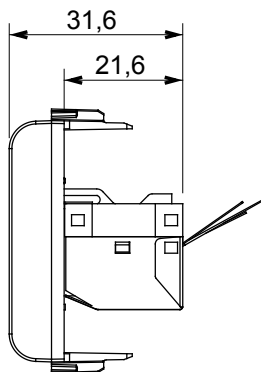

Large gamme d'appareils de contrôle, prises pour alimentation électrique (conformément aux normes nationales et internationales), saisies de signal, contrôle de la climatisation, gestion du confort, signalisation d'alarme technique et gestion de l'éclairage de secours. Les appareils modulaires ChoruSmart sont disponibles dans cinq couleurs (blanc brillant, blanc satin, beige naturel, noir satin et titane laqué) et dans différentes tailles à partir de 1/2, 1, 2 et 3 modules. Grâce aux supports de montage pour boîtes rectangulaires, carrées et rondes, des combinaisons illimitées peuvent être créées avec la gamme de plaques ChoruSmart.

Catégorie	Prises données	Description	RJ45
Couleur	Noir satiné	Catégorie d'utilisation	5e
Câbles	FTP	Connexion	Sans outil
Nombre de paires	4	Norme	EN 60603-7-3
N. de modules	1	Electrocod	3722
Matière	Technopolymère		

DIMENSIONS

NORMES ET HOMOLOGATIONS