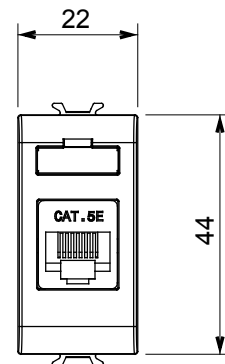

Ampia gamma di apparecchi di comando, di prese per il prelievo di energia (conformi agli standard nazionali e internazionali), per il prelievo di segnale, per il controllo del clima, per la gestione del comfort, per la segnalazione degli allarmi tecnici, per la gestione dell'illuminazione di emergenza. I dispositivi modulari ChoruSmart sono disponibili in cinque colori, bianco lucido, bianco satinato, natural beige, nero satinato e titanio verniciato e in diverse dimensioni, da 1/2, 1, 2 e 3 moduli. Grazie ai supporti di fissaggio per scatole rettangolari, quadrate e tonde, è possibile creare infinite combinazioni con la gamma delle placche ChoruSmart.

Categoria	Presse dati	Descrizione	RJ45
Colore	Nero satinato	Categoria di utilizzo	5e
Cavi	UTP	Connessione	Toolless
Numero coppie	4	Norma di riferimento	EN 60603-7-2
N. moduli	1	Codice Electrocod	3722
Materiale	Tecnopolimero		

DIMENSIONALE

MARCHI/APPROVAZIONI