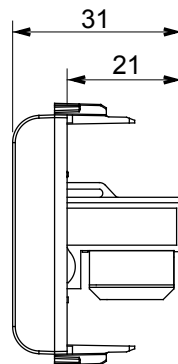

Ampia gamma di apparecchi di comando, di prese per il prelievo di energia (conformi agli standard nazionali e internazionali), per il prelievo di segnale, per il controllo del clima, per la gestione del comfort, per la segnalazione degli allarmi tecnici, per la gestione dell'illuminazione di emergenza. I dispositivi modulari ChoruSmart sono disponibili in cinque colori, bianco lucido, bianco satinato, natural beige, nero satinato e titanio verniciato e in diverse dimensioni, da 1/2, 1, 2 e 3 moduli. Grazie ai supporti di fissaggio per scatole rettangolari, quadrate e tonde, è possibile creare infinite combinazioni con la gamma delle placche ChoruSmart.

Categoria	Presse dati	Descrizione	RJ45
Colore	Nero satinato	Categoria di utilizzo	5e
Cavi	UTP	Connessione	Toolless
Numero coppie	4	Norma di riferimento	EN 60603-7-2
N. moduli	1	Codice Electrocod	3722
Materiale	Tecnopolimero		

DIMENSIONALE

MARCHI/APPROVAZIONI