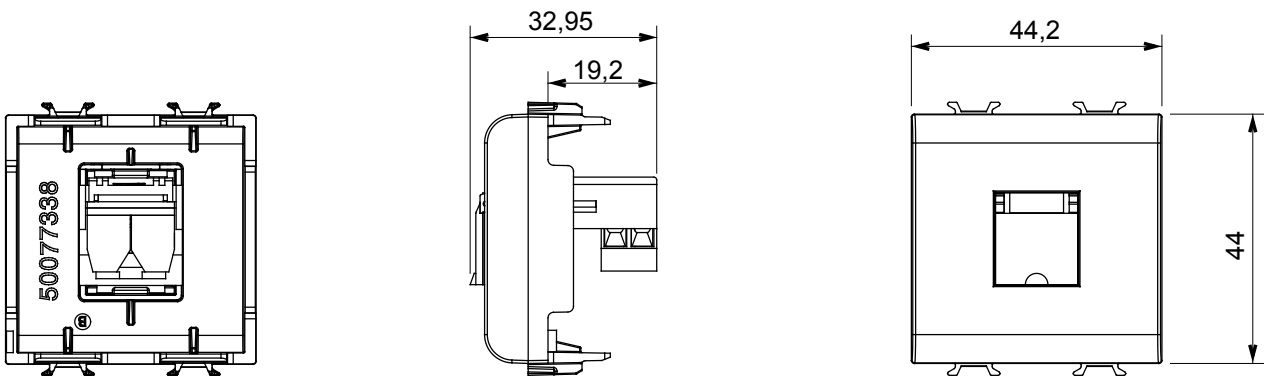

Large gamme d'appareils de contrôle, prises pour alimentation électrique (conformément aux normes nationales et internationales), saisies de signal, contrôle de la climatisation, gestion du confort, signalisation d'alarme technique et gestion de l'éclairage de secours. Les appareils modulaires ChoruSmart sont disponibles dans cinq couleurs (blanc brillant, blanc satin, beige naturel, noir satin et titane laqué) et dans différentes tailles à partir de 1/2, 1, 2 et 3 modules. Grâce aux supports de montage pour boîtes rectangulaires, carrées et rondes, des combinaisons illimitées peuvent être créées avec la gamme de plaques ChoruSmart.

Catégorie	Prise téléphonique	Description	RJ11
Couleur	Noir satiné	Type	Bornes à vis
Connexion	Bornes à vis	N. de modules	2
Electrocod	3720	Matière	Technopolymère

DIMENSIONS

NORMES ET HOMOLOGATIONS