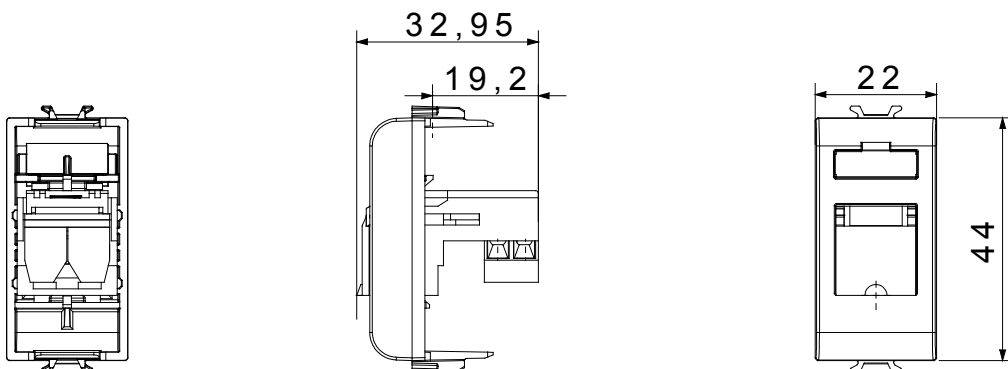

Large gamme d'appareils de contrôle, prises pour alimentation électrique (conformément aux normes nationales et internationales), saisies de signal, contrôle de la climatisation, gestion du confort, signalisation d'alarme technique et gestion de l'éclairage de secours. Les appareils modulaires ChoruSmart sont disponibles dans cinq couleurs (blanc brillant, blanc satin, beige naturel, noir satin et titane laqué) et dans différentes tailles à partir de 1/2, 1, 2 et 3 modules. Grâce aux supports de montage pour boîtes rectangulaires, carrées et rondes, des combinaisons illimitées peuvent être créées avec la gamme de plaques ChoruSmart.

Catégorie	Prise téléphonique	Description	RJ11
Couleur	Noir satiné	Connexion	Bornes à vis
N. de modules	1	Electrocod	3720
Matière	Technopolymère		

DIMENSIONS

NORMES ET HOMOLOGATIONS