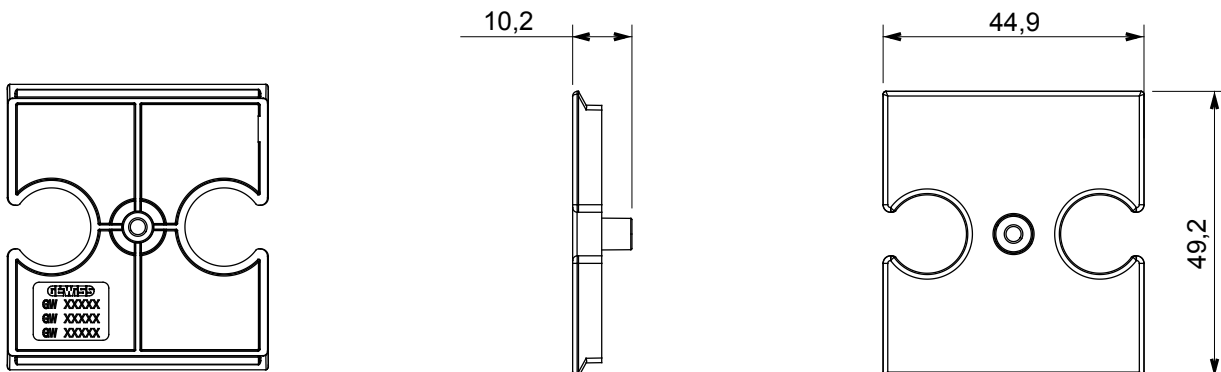

Large gamme d'appareils de contrôle, prises pour alimentation électrique (conformément aux normes nationales et internationales), saisies de signal, contrôle de la climatisation, gestion du confort, signalisation d'alarme technique et gestion de l'éclairage de secours. Les appareils modulaires ChoruSmart sont disponibles dans cinq couleurs (blanc brillant, blanc satin, beige naturel, noir satin et titane laqué) et dans différentes tailles à partir de 1/2, 1, 2 et 3 modules. Grâce aux supports de montage pour boîtes rectangulaires, carrées et rondes, des combinaisons illimitées peuvent être créées avec la gamme de plaques ChoruSmart.

Description	Pour prises combinées TV / R-S	Couleur	Noir satiné
Caractéristiques	Support pour prise	N. trous	2
Electrocod	0122	Matière	Technopolymère

DIMENSIONS

NORMES ET HOMOLOGATIONS