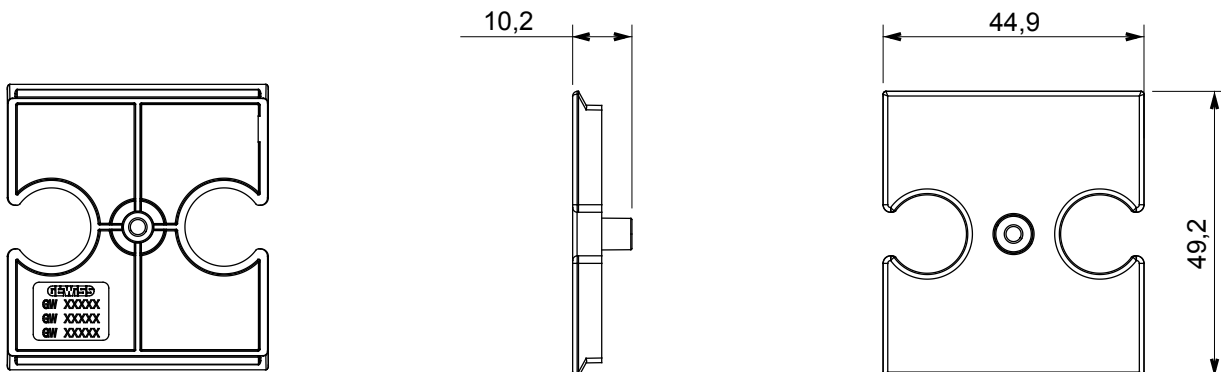

Ampia gamma di apparecchi di comando, di prese per il prelievo di energia (conformi agli standard nazionali e internazionali), per il prelievo di segnale, per il controllo del clima, per la gestione del comfort, per la segnalazione degli allarmi tecnici, per la gestione dell'illuminazione di emergenza. I dispositivi modulari ChoruSmart sono disponibili in cinque colori, bianco lucido, bianco satinato, natural beige, nero satinato e titanio verniciato e in diverse dimensioni, da 1/2, 1, 2 e 3 moduli. Grazie ai supporti di fissaggio per scatole rettangolari, quadrate e tonde, è possibile creare infinite combinazioni con la gamma delle placche ChoruSmart.

Descrizione	Per prese combinate TV/R-SAT	Colore	Nero satinato
Caratteristiche	Supporto per prese	N. fori	2
Codice Electrocod	0122	Materiale	Tecnopolimero

DIMENSIONALE

MARCHI/APPROVAZIONI