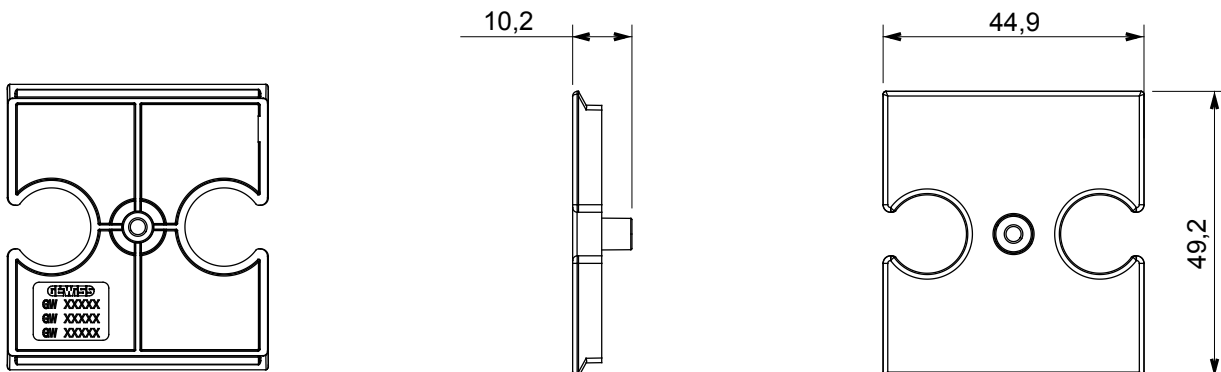

Large gamme d'appareils de contrôle, prises pour alimentation électrique (conformément aux normes nationales et internationales), saisies de signal, contrôle de la climatisation, gestion du confort, signalisation d'alarme technique et gestion de l'éclairage de secours. Les appareils modulaires ChoruSmart sont disponibles dans cinq couleurs (blanc brillant, blanc satin, beige naturel, noir satin et titane laqué) et dans différentes tailles à partir de 1/2, 1, 2 et 3 modules. Grâce aux supports de montage pour boîtes rectangulaires, carrées et rondes, des combinaisons illimitées peuvent être créées avec la gamme de plaques ChoruSmart.

Description	Pour base TV-R	Couleur	Noir satiné
Caractéristiques	Support pour prise	N. trous	2
Electrocod	0122	Matière	Technopolymère

DIMENSIONS

NORMES ET HOMOLOGATIONS