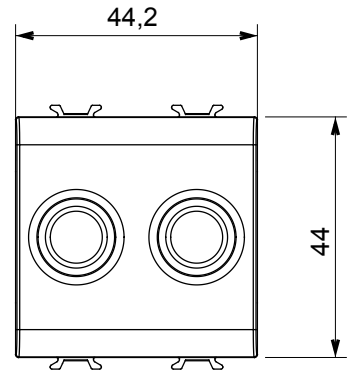

Catégorie	Prise TV/SAT	Description	Directe
Couleur	Noir satiné	Atténuation	0 dB
Connecteurs	TV-SAT	Norme	EN 60728-4; IEC 61169-2; IEC 61169-24
N. de modules	2	Fixation câble	À vis
Boîtier	Boîtier en zamak moulé sous pression	Electrocod	0131
Matière	Technopolymère		

DIMENSIONS

NORMES ET HOMOLOGATIONS