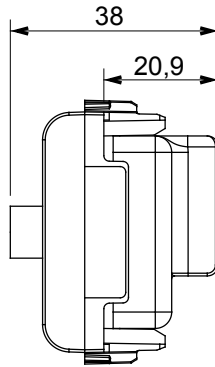

Large gamme d'appareils de contrôle, prises pour alimentation électrique (conformément aux normes nationales et internationales), saisies de signal, contrôle de la climatisation, gestion du confort, signalisation d'alarme technique et gestion de l'éclairage de secours. Les appareils modulaires ChoruSmart sont disponibles dans cinq couleurs (blanc brillant, blanc satin, beige naturel, noir satin et titane laqué) et dans différentes tailles à partir de 1/2, 1, 2 et 3 modules. Grâce aux supports de montage pour boîtes rectangulaires, carrées et rondes, des combinaisons illimitées peuvent être créées avec la gamme de plaques ChoruSmart.

Catégorie	Prise TV/SAT	Description	Directe
Couleur	Noir satiné	Atténuation	0 dB
Connecteurs	TV-SAT	Norme	EN 60728-4; IEC 61169-2; IEC 61169-24
N. de modules	2	Fixation câble	À vis
Boîtier	Boîtier en zamak moulé sous pression	Electrocod	0131
Matière	Technopolymère		

DIMENSIONS

NORMES ET HOMOLOGATIONS