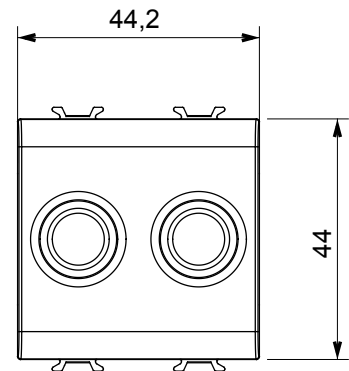

| | | | |
|------------|---------------------------------------|----------------------|---------------------------------------|
| Categoria | Presse TV/SAT | Descrizione | Diretta |
| Colore | Nero satinato | Attenuazione | 0 dB |
| Connettori | TV-SAT | Norma di riferimento | EN 60728-4; IEC 61169-2; IEC 61169-24 |
| N. moduli | 2 | Fissaggio cavo | A vite |
| Struttura | Corpo metallico in pressofusione zama | Codice Electrocod | 0131 |
| Materiale | Tecnopolimero | | |

DIMENSIONALE

MARCHI/APPROVAZIONI