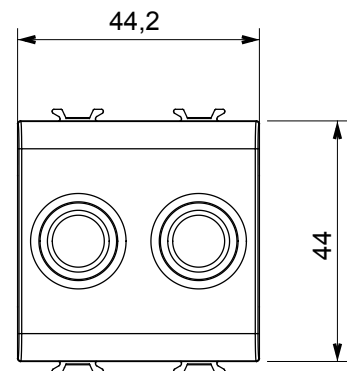

Categoria	Presse TV/SAT	Descrizione	Diretta
Colore	Nero satinato	Attenuazione	0 dB
Connettori	TV-SAT	Norma di riferimento	EN 60728-4; IEC 61169-2; IEC 61169-24
N. moduli	2	Fissaggio cavo	A vite
Struttura	Corpo metallico in pressofusione zama	Codice Electrocod	0131
Materiale	Tecnopolimero		

DIMENSIONALE

MARCHI/APPROVAZIONI