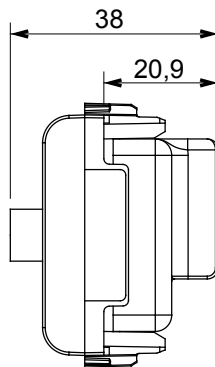

Ampia gamma di apparecchi di comando, di prese per il prelievo di energia (conformi agli standard nazionali e internazionali), per il prelievo di segnale, per il controllo del clima, per la gestione del comfort, per la segnalazione degli allarmi tecnici, per la gestione dell'illuminazione di emergenza. I dispositivi modulari ChoruSmart sono disponibili in cinque colori, bianco lucido, bianco satinato, natural beige, nero satinato e titanio verniciato e in diverse dimensioni, da 1/2, 1, 2 e 3 moduli. Grazie ai supporti di fissaggio per scatole rettangolari, quadrate e tonde, è possibile creare infinite combinazioni con la gamma delle placche ChoruSmart.

| | | | |
|------------|---------------------------------------|----------------------|---------------------------------------|
| Categoria | Presse TV/SAT | Descrizione | Diretta |
| Colore | Nero satinato | Attenuazione | 0 dB |
| Connettori | TV-SAT | Norma di riferimento | EN 60728-4; IEC 61169-2; IEC 61169-24 |
| N. moduli | 2 | Fissaggio cavo | A vite |
| Struttura | Corpo metallico in pressofusione zama | Codice Electrocod | 0131 |
| Materiale | Tecnopolimero | | |

DIMENSIONALE

MARCHI/APPROVAZIONI