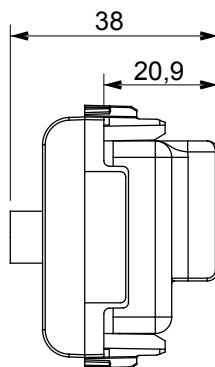

Ampia gamma di apparecchi di comando, di prese per il prelievo di energia (conformi agli standard nazionali e internazionali), per il prelievo di segnale, per il controllo del clima, per la gestione del comfort, per la segnalazione degli allarmi tecnici, per la gestione dell'illuminazione di emergenza. I dispositivi modulari ChoruSmart sono disponibili in cinque colori, bianco lucido, bianco satinato, natural beige, nero satinato e titanio verniciato e in diverse dimensioni, da 1/2, 1, 2 e 3 moduli. Grazie ai supporti di fissaggio per scatole rettangolari, quadrate e tonde, è possibile creare infinite combinazioni con la gamma delle placche ChoruSmart.

Categoria	Presse TV/SAT	Descrizione	Diretta
Colore	Nero satinato	Attenuazione	0 dB
Connettori	TV-SAT	Norma di riferimento	EN 60728-4; IEC 61169-2; IEC 61169-24
N. moduli	2	Fissaggio cavo	A vite
Struttura	Corpo metallico in pressofusione zama	Codice Electrocod	0131
Materiale	Tecnopolimero		

DIMENSIONALE

MARCHI/APPROVAZIONI