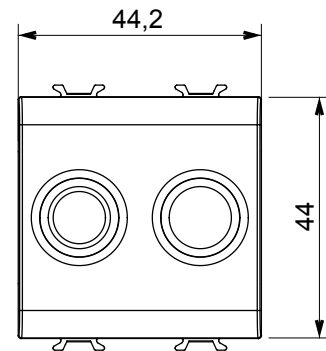

DIMENSIONAL