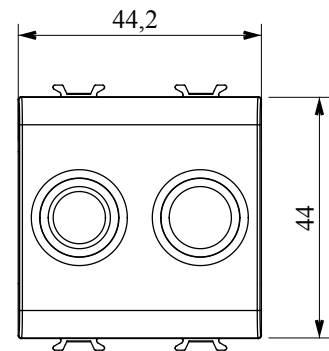

Ampia gamma di apparecchi di comando, di prese per il prelievo di energia (conformi agli standard nazionali e internazionali), per il prelievo di segnale, per il controllo del clima, per la gestione del comfort, per la segnalazione degli allarmi tecnici, per la gestione dell'illuminazione di emergenza. I dispositivi modulari ChoruSmart sono disponibili in cinque colori, bianco lucido, bianco satinato, natural beige, nero satinato e titanio verniciato e in diverse dimensioni, da 1/2, 1, 2 e 3 moduli. Grazie ai supporti di fissaggio per scatole rettangolari, quadrate e tonde, è possibile creare infinite combinazioni con la gamma delle placche ChoruSmart.

Categoria	Presse TV/FM	Descrizione	Diretta
Colore	Nero satinato	Attenuazione	0 dB
Connettori	TV-FM	Norma di riferimento	EN 60728-4; IEC 61169-2
N. moduli	2	Fissaggio cavo	A vite
Struttura	Corpo metallico in pressofusione zama	Codice Electrocod	0131
Materiale	Tecnopolimero		

### DIMENSIONALE