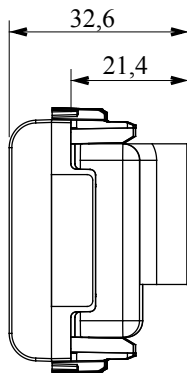

Ampia gamma di apparecchi di comando, di prese per il prelievo di energia (conformi agli standard nazionali e internazionali), per il prelievo di segnale, per il controllo del clima, per la gestione del comfort, per la segnalazione degli allarmi tecnici, per la gestione dell'illuminazione di emergenza. I dispositivi modulari ChoruSmart sono disponibili in cinque colori, bianco lucido, bianco satinato, natural beige, nero satinato e titanio verniciato e in diverse dimensioni, da 1/2, 1, 2 e 3 moduli. Grazie ai supporti di fissaggio per scatole rettangolari, quadrate e tonde, è possibile creare infinite combinazioni con la gamma delle placche ChoruSmart.

Categoria	Presse TV/FM	Descrizione	Diretta
Colore	Nero satinato	Attenuazione	0 dB
Connettori	TV-FM	Norma di riferimento	EN 60728-4; IEC 61169-2
N. moduli	2	Fissaggio cavo	A vite
Struttura	Corpo metallico in pressofusione zama	Codice Electrocod	0131
Materiale	Tecnopolimero		

### DIMENSIONALE