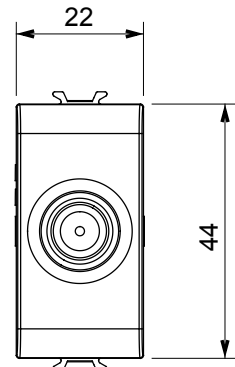

Ampia gamma di apparecchi di comando, di prese per il prelievo di energia (conformi agli standard nazionali e internazionali), per il prelievo di segnale, per il controllo del clima, per la gestione del comfort, per la segnalazione degli allarmi tecnici, per la gestione dell'illuminazione di emergenza. I dispositivi modulari ChoruSmart sono disponibili in cinque colori, bianco lucido, bianco satinato, natural beige, nero satinato e titanio verniciato e in diverse dimensioni, da 1/2, 1, 2 e 3 moduli. Grazie ai supporti di fissaggio per scatole rettangolari, quadrate e tonde, è possibile creare infinite combinazioni con la gamma delle placche ChoruSmart.

Categoria	Presse TV/SAT	Descrizione	Passante
Colore	Nero satinato	Attenuazione	5 dB
Frequenza	5-2400 MHz	Schermatura	Classe A
Per connettore tipo	F-Femmina	Norma di riferimento	EN 60728-4; IEC 61169-24
N. moduli	1	Fissaggio cavo	A vite
Struttura	Corpo metallico in pressofusione zama	Codice Electrocod	0131
Materiale	Tecnopolimero		

DIMENSIONALE

MARCHI/APPROVAZIONI