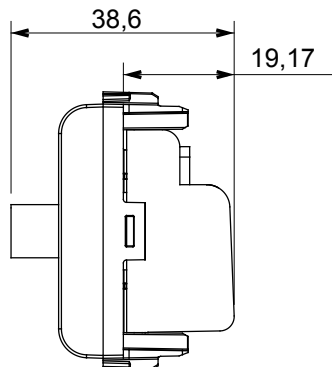

Ampia gamma di apparecchi di comando, di prese per il prelievo di energia (conformi agli standard nazionali e internazionali), per il prelievo di segnale, per il controllo del clima, per la gestione del comfort, per la segnalazione degli allarmi tecnici, per la gestione dell'illuminazione di emergenza. I dispositivi modulari ChoruSmart sono disponibili in cinque colori, bianco lucido, bianco satinato, natural beige, nero satinato e titanio verniciato e in diverse dimensioni, da 1/2, 1, 2 e 3 moduli. Grazie ai supporti di fissaggio per scatole rettangolari, quadrate e tonde, è possibile creare infinite combinazioni con la gamma delle placche ChoruSmart.

Categoria	Presse TV/SAT	Descrizione	Passante
Colore	Nero satinato	Attenuazione	5 dB
Frequenza	5-2400 MHz	Schermatura	Classe A
Per connettore tipo	F-Femmina	Norma di riferimento	EN 60728-4; IEC 61169-24
N. moduli	1	Fissaggio cavo	A vite
Struttura	Corpo metallico in pressofusione zama	Codice Electrocod	0131
Materiale	Tecnopolimero		

DIMENSIONALE

MARCHI/APPROVAZIONI