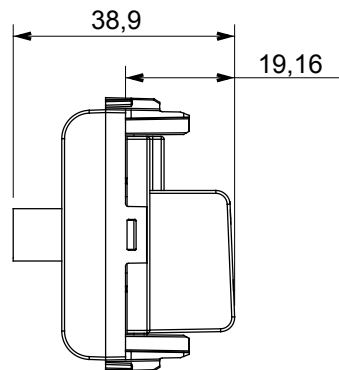

Ampia gamma di apparecchi di comando, di prese per il prelievo di energia (conformi agli standard nazionali e internazionali), per il prelievo di segnale, per il controllo del clima, per la gestione del comfort, per la segnalazione degli allarmi tecnici, per la gestione dell'illuminazione di emergenza. I dispositivi modulari ChoruSmart sono disponibili in cinque colori, bianco lucido, bianco satinato, natural beige, nero satinato e titanio verniciato e in diverse dimensioni, da 1/2, 1, 2 e 3 moduli. Grazie ai supporti di fissaggio per scatole rettangolari, quadrate e tonde, è possibile creare infinite combinazioni con la gamma delle placche ChoruSmart.

Categoria	Presse TV/SAT	Descrizione	Diretta
Colore	Nero satinato	Attenuazione	0 dB
Frequenza	5-2400 MHz	Schermatura	Classe A
Per connettore tipo	F-Femmina	Norma di riferimento	EN 60728-4; IEC 61169-24
N. moduli	1	Fissaggio cavo	A vite
Struttura	Corpo metallico in pressofusione zama	Codice Electrocod	0131
Materiale	Tecnopolimero		

DIMENSIONALE

MARCHI/APPROVAZIONI