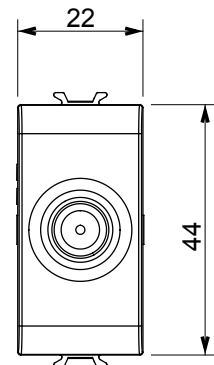

Ampia gamma di apparecchi di comando, di prese per il prelievo di energia (conformi agli standard nazionali e internazionali), per il prelievo di segnale, per il controllo del clima, per la gestione del comfort, per la segnalazione degli allarmi tecnici, per la gestione dell'illuminazione di emergenza. I dispositivi modulari ChoruSmart sono disponibili in cinque colori, bianco lucido, bianco satinato, natural beige, nero satinato e titanio verniciato e in diverse dimensioni, da 1/2, 1, 2 e 3 moduli. Grazie ai supporti di fissaggio per scatole rettangolari, quadrate e tonde, è possibile creare infinite combinazioni con la gamma delle placche ChoruSmart.

Categoria	Presse TV/SAT	Descrizione	Diretta
Colore	Nero satinato	Attenuazione	0 dB
Frequenza	5-2400 MHz	Schermatura	Classe A
Per connettore tipo	F-Femmina	Norma di riferimento	EN 60728-4; IEC 61169-24
N. moduli	1	Fissaggio cavo	A vite
Struttura	Corpo metallico in pressofusione zama	Codice Electrocod	0131
Materiale	Tecnopolimero		

DIMENSIONALE

MARCHI/APPROVAZIONI