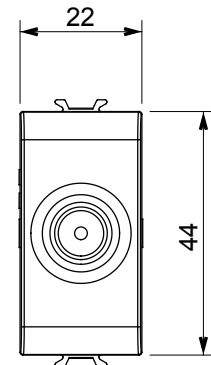

Ampia gamma di apparecchi di comando, di prese per il prelievo di energia (conformi agli standard nazionali e internazionali), per il prelievo di segnale, per il controllo del clima, per la gestione del comfort, per la segnalazione degli allarmi tecnici, per la gestione dell'illuminazione di emergenza. I dispositivi modulari ChoruSmart sono disponibili in cinque colori, bianco lucido, bianco satinato, natural beige, nero satinato e titanio verniciato e in diverse dimensioni, da 1/2, 1, 2 e 3 moduli. Grazie ai supporti di fissaggio per scatole rettangolari, quadrate e tonde, è possibile creare infinite combinazioni con la gamma delle placche ChoruSmart.

Categoria	Preso TV	Descrizione	Passante
Colore	Nero satinato	Attenuazione	10 dB
Frequenza	5-2400 MHz	Schermatura	Classe A
Per connettore tipo	IEC-Maschio	Norma di riferimento	EN 60728-4; IEC 61169-2
N. moduli	1	Fissaggio cavo	A vite
Struttura	Corpo metallico in pressofusione zama	Codice Electrocod	0131
Materiale	Tecnopolimero		

DIMENSIONALE

MARCHI/APPROVAZIONI