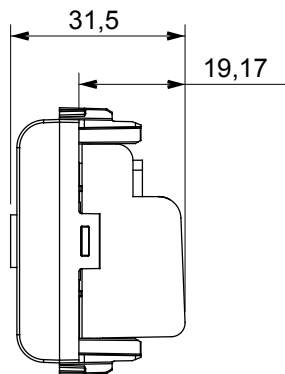

Ampia gamma di apparecchi di comando, di prese per il prelievo di energia (conformi agli standard nazionali e internazionali), per il prelievo di segnale, per il controllo del clima, per la gestione del comfort, per la segnalazione degli allarmi tecnici, per la gestione dell'illuminazione di emergenza. I dispositivi modulari ChoruSmart sono disponibili in cinque colori, bianco lucido, bianco satinato, natural beige, nero satinato e titanio verniciato e in diverse dimensioni, da 1/2, 1, 2 e 3 moduli. Grazie ai supporti di fissaggio per scatole rettangolari, quadrate e tonde, è possibile creare infinite combinazioni con la gamma delle placche ChoruSmart.

Categoria	Preso TV	Descrizione	Passante
Colore	Nero satinato	Attenuazione	10 dB
Frequenza	5-2400 MHz	Schermatura	Classe A
Per connettore tipo	IEC-Maschio	Norma di riferimento	EN 60728-4; IEC 61169-2
N. moduli	1	Fissaggio cavo	A vite
Struttura	Corpo metallico in pressofusione zama	Codice Electrocod	0131
Materiale	Tecnopolimero		

DIMENSIONALE

MARCHI/APPROVAZIONI