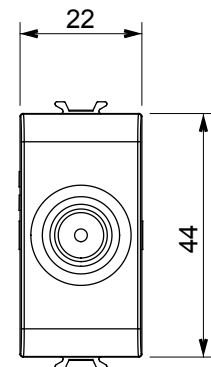

Ampia gamma di apparecchi di comando, di prese per il prelievo di energia (conformi agli standard nazionali e internazionali), per il prelievo di segnale, per il controllo del clima, per la gestione del comfort, per la segnalazione degli allarmi tecnici, per la gestione dell'illuminazione di emergenza. I dispositivi modulari ChoruSmart sono disponibili in cinque colori, bianco lucido, bianco satinato, natural beige, nero satinato e titanio verniciato e in diverse dimensioni, da 1/2, 1, 2 e 3 moduli. Grazie ai supporti di fissaggio per scatole rettangolari, quadrate e tonde, è possibile creare infinite combinazioni con la gamma delle placche ChoruSmart.

Categoria	Preso TV	Descrizione	Passante
Colore	Nero satinato	Attenuazione	5 dB
Frequenza	5-2400 MHz	Schermatura	Classe A
Per connettore tipo	IEC-Maschio	Norma di riferimento	EN 60728-4; IEC 61169-2
N. moduli	1	Fissaggio cavo	A vite
Struttura	Corpo metallico in pressofusione zama	Codice Electrocod	0131
Materiale	Tecnopolimero		

DIMENSIONALE

MARCHI/APPROVAZIONI