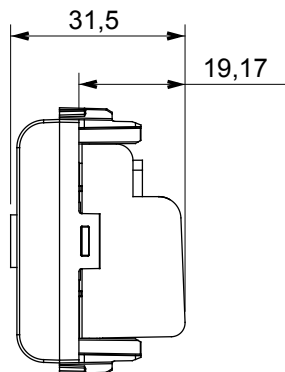

Ampia gamma di apparecchi di comando, di prese per il prelievo di energia (conformi agli standard nazionali e internazionali), per il prelievo di segnale, per il controllo del clima, per la gestione del comfort, per la segnalazione degli allarmi tecnici, per la gestione dell'illuminazione di emergenza. I dispositivi modulari ChoruSmart sono disponibili in cinque colori, bianco lucido, bianco satinato, natural beige, nero satinato e titanio verniciato e in diverse dimensioni, da 1/2, 1, 2 e 3 moduli. Grazie ai supporti di fissaggio per scatole rettangolari, quadrate e tonde, è possibile creare infinite combinazioni con la gamma delle placche ChoruSmart.

Categoria	Preso TV	Descrizione	Passante
Colore	Nero satinato	Attenuazione	5 dB
Frequenza	5-2400 MHz	Schermatura	Classe A
Per connettore tipo	IEC-Maschio	Norma di riferimento	EN 60728-4; IEC 61169-2
N. moduli	1	Fissaggio cavo	A vite
Struttura	Corpo metallico in pressofusione zama	Codice Electrocod	0131
Materiale	Tecnopolimero		

DIMENSIONALE

MARCHI/APPROVAZIONI