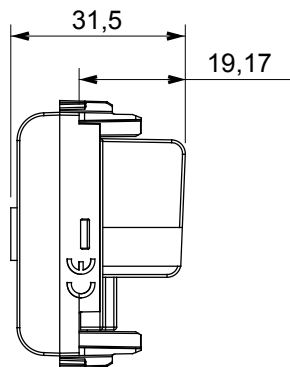

Ampia gamma di apparecchi di comando, di prese per il prelievo di energia (conformi agli standard nazionali e internazionali), per il prelievo di segnale, per il controllo del clima, per la gestione del comfort, per la segnalazione degli allarmi tecnici, per la gestione dell'illuminazione di emergenza. I dispositivi modulari ChoruSmart sono disponibili in cinque colori, bianco lucido, bianco satinato, natural beige, nero satinato e titanio verniciato e in diverse dimensioni, da 1/2, 1, 2 e 3 moduli. Grazie ai supporti di fissaggio per scatole rettangolari, quadrate e tonde, è possibile creare infinite combinazioni con la gamma delle placche ChoruSmart.

Categoria	Preso TV	Descrizione	Diretta
Colore	Nero satinato	Attenuazione	0 dB
Frequenza	5-2400 MHz	Schermatura	Classe A
Per connettore tipo	IEC-Maschio	Norma di riferimento	EN 60728-4; IEC 61169-2
N. moduli	1	Fissaggio cavo	A vite
Struttura	Corpo metallico in pressofusione zama	Codice Electrocod	0131
Materiale	Tecnopolimero		

### DIMENSIONALE