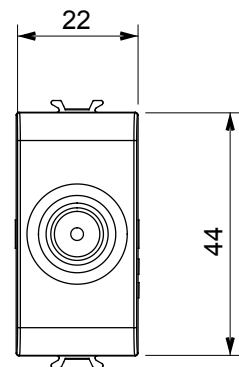

Ampia gamma di apparecchi di comando, di prese per il prelievo di energia (conformi agli standard nazionali e internazionali), per il prelievo di segnale, per il controllo del clima, per la gestione del comfort, per la segnalazione degli allarmi tecnici, per la gestione dell'illuminazione di emergenza. I dispositivi modulari ChoruSmart sono disponibili in cinque colori, bianco lucido, bianco satinato, natural beige, nero satinato e titanio verniciato e in diverse dimensioni, da 1/2, 1, 2 e 3 moduli. Grazie ai supporti di fissaggio per scatole rettangolari, quadrate e tonde, è possibile creare infinite combinazioni con la gamma delle placche ChoruSmart.

Categoria	Preso TV	Descrizione	Diretta
Colore	Nero satinato	Attenuazione	0 dB
Frequenza	5-2400 MHz	Schermatura	Classe A
Per connettore tipo	IEC-Maschio	Norma di riferimento	EN 60728-4; IEC 61169-2
N. moduli	1	Fissaggio cavo	A vite
Struttura	Corpo metallico in pressofusione zama	Codice Electrocod	0131
Materiale	Tecnopolimero		

### DIMENSIONALE