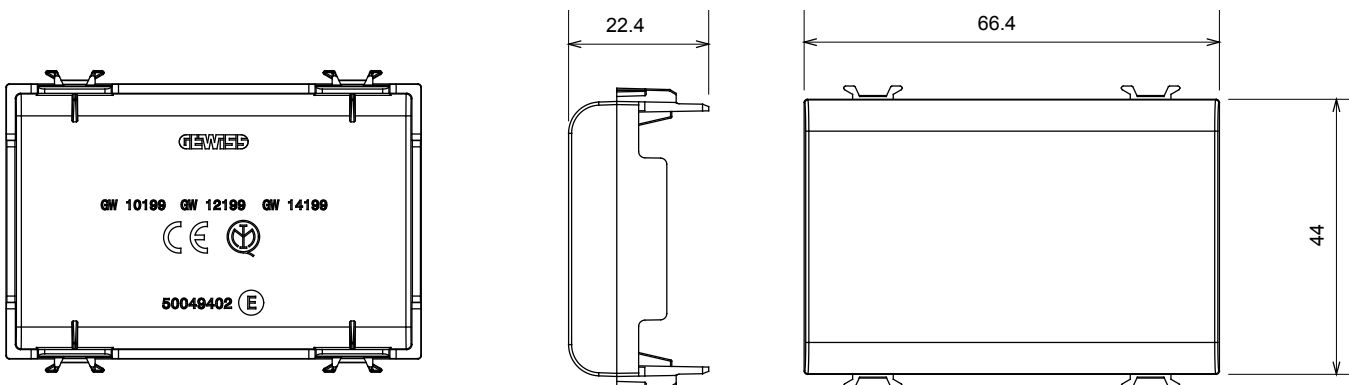

Large gamme d'appareils de contrôle, prises pour alimentation électrique (conformément aux normes nationales et internationales), saisies de signal, contrôle de la climatisation, gestion du confort, signalisation d'alarme technique et gestion de l'éclairage de secours. Les appareils modulaires ChoruSmart sont disponibles dans cinq couleurs (blanc brillant, blanc satin, beige naturel, noir satin et titane laqué) et dans différentes tailles à partir de 1/2, 1, 2 et 3 modules. Grâce aux supports de montage pour boîtes rectangulaires, carrées et rondes, des combinaisons illimitées peuvent être créées avec la gamme de plaques ChoruSmart.

Catégorie	Obturbateur	Couleur	Noir satiné
Description	3 modules	Norme	EN 60669-1
Thermopression avec bille	125 °C	Test du fil incandescent	850 °C
N. de modules	3	Matière	Technopolymère
Electrocod	0100		

### DIMENSIONS