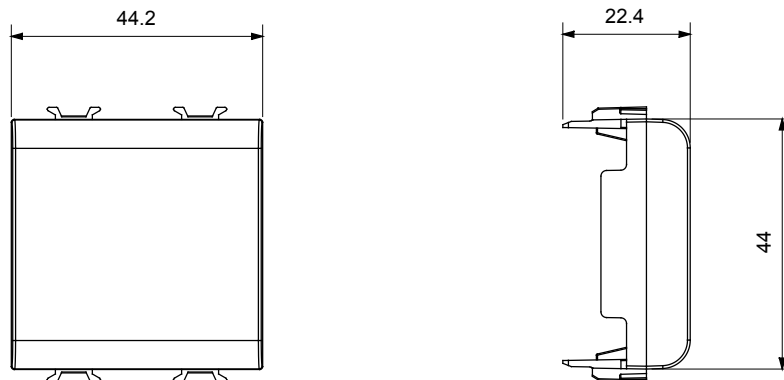

Large gamme d'appareils de contrôle, prises pour alimentation électrique (conformément aux normes nationales et internationales), saisies de signal, contrôle de la climatisation, gestion du confort, signalisation d'alarme technique et gestion de l'éclairage de secours. Les appareils modulaires ChoruSmart sont disponibles dans cinq couleurs (blanc brillant, blanc satin, beige naturel, noir satin et titane laqué) et dans différentes tailles à partir de 1/2, 1, 2 et 3 modules. Grâce aux supports de montage pour boîtes rectangulaires, carrées et rondes, des combinaisons illimitées peuvent être créées avec la gamme de plaques ChoruSmart.

Catégorie	Obturbateur	Couleur	Noir satiné
Description	1 poste (2 modules)	Norme	EN 60669-1
Thermopression avec bille	125 °C	Test du fil incandescent	850 °C
N. de modules	2	Matière	Technopolymère
Electrocod	0100		

DIMENSIONS

SYMBOLE TECHNIQUE

NORMES ET HOMOLOGATIONS