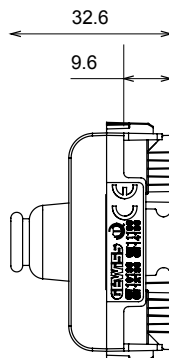

Large gamme d'appareils de contrôle, prises pour alimentation électrique (conformément aux normes nationales et internationales), saisies de signal, contrôle de la climatisation, gestion du confort, signalisation d'alarme technique et gestion de l'éclairage de secours. Les appareils modulaires ChoruSmart sont disponibles dans cinq couleurs (blanc brillant, blanc satin, beige naturel, noir satin et titane laqué) et dans différentes tailles à partir de 1/2, 1, 2 et 3 modules. Grâce aux supports de montage pour boîtes rectangulaires, carrées et rondes, des combinaisons illimitées peuvent être créées avec la gamme de plaques ChoruSmart.

Catégorie	Obturbateur avec sortie des câbles	Couleur	Noir satiné
Description	1 module	Norme	EN 60669-1
Thermopression avec bille	125 °C	Test du fil incandescent	850 °C
N. de modules	1	Matière	Technopolymère
Electrocod	0100		

### DIMENSIONS