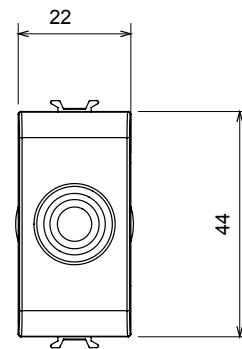

DIMENSIONS