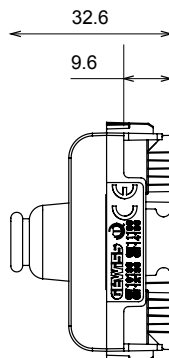

DIMENSIONS