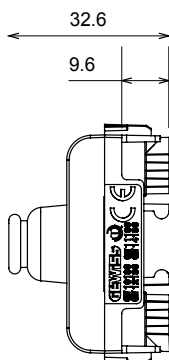

Ampia gamma di apparecchi di comando, di prese per il prelievo di energia (conformi agli standard nazionali e internazionali), per il prelievo di segnale, per il controllo del clima, per la gestione del comfort, per la segnalazione degli allarmi tecnici, per la gestione dell'illuminazione di emergenza. I dispositivi modulari ChoruSmart sono disponibili in cinque colori, bianco lucido, bianco satinato, natural beige, nero satinato e titanio verniciato e in diverse dimensioni, da 1/2, 1, 2 e 3 moduli. Grazie ai supporti di fissaggio per scatole rettangolari, quadrate e tonde, è possibile creare infinite combinazioni con la gamma delle placche ChoruSmart.

Categoria	Copriforo con uscita cavi	Colore	Nero satinato
Descrizione	1 posto	Norma di riferimento	EN 60669-1
Termopressione con biglia	125 °C	Resistenza al filo incandescente	850 °C
N. moduli	1	Materiale	Tecnopolimero
Codice Electrocod	0100		

### DIMENSIONALE