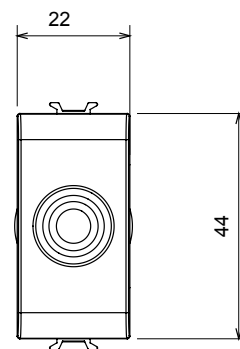

Ampia gamma di apparecchi di comando, di prese per il prelievo di energia (conformi agli standard nazionali e internazionali), per il prelievo di segnale, per il controllo del clima, per la gestione del comfort, per la segnalazione degli allarmi tecnici, per la gestione dell'illuminazione di emergenza. I dispositivi modulari ChoruSmart sono disponibili in cinque colori, bianco lucido, bianco satinato, natural beige, nero satinato e titanio verniciato e in diverse dimensioni, da 1/2, 1, 2 e 3 moduli. Grazie ai supporti di fissaggio per scatole rettangolari, quadrate e tonde, è possibile creare infinite combinazioni con la gamma delle placche ChoruSmart.

Categoria	Copriforo con uscita cavi	Colore	Nero satinato
Descrizione	1 posto	Norma di riferimento	EN 60669-1
Termopressione con biglia	125 °C	Resistenza al filo incandescente	850 °C
N. moduli	1	Materiale	Tecnopolimero
Codice Electrocod	0100		

### DIMENSIONALE