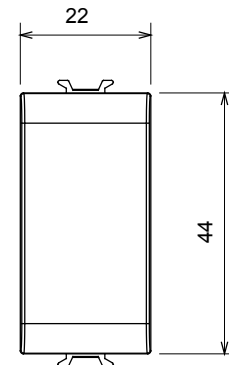

DIMENSIONS