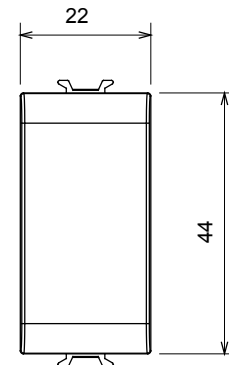

Ampia gamma di apparecchi di comando, di prese per il prelievo di energia (conformi agli standard nazionali e internazionali), per il prelievo di segnale, per il controllo del clima, per la gestione del comfort, per la segnalazione degli allarmi tecnici, per la gestione dell'illuminazione di emergenza. I dispositivi modulari ChoruSmart sono disponibili in cinque colori, bianco lucido, bianco satinato, natural beige, nero satinato e titanio verniciato e in diverse dimensioni, da 1/2, 1, 2 e 3 moduli. Grazie ai supporti di fissaggio per scatole rettangolari, quadrate e tonde, è possibile creare infinite combinazioni con la gamma delle placche ChoruSmart.

Categoria	Copriforo	Colore	Nero satinato
Descrizione	1 posto	Norma di riferimento	EN 60669-1
Termopressione con biglia	125 °C	Resistenza al filo incandescente	850 °C
N. moduli	1	Materiale	Tecnopolimero
Codice Electrocod	0100		

DIMENSIONALE

SIMBOLOGIA TECNICA

MARCHI/APPROVAZIONI