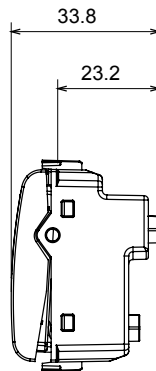

Large gamme d'appareils de contrôle, prises pour alimentation électrique (conformément aux normes nationales et internationales), saisies de signal, contrôle de la climatisation, gestion du confort, signalisation d'alarme technique et gestion de l'éclairage de secours. Les appareils modulaires ChoruSmart sont disponibles dans cinq couleurs (blanc brillant, blanc satin, beige naturel, noir satin et titane laqué) et dans différentes tailles à partir de 1/2, 1, 2 et 3 modules. Grâce aux supports de montage pour boîtes rectangulaires, carrées et rondes, des combinaisons illimitées peuvent être créées avec la gamme de plaques ChoruSmart.

Catégorie	Obturbateur avec sortie des câbles	Couleur	Noir satiné
Description	1 poste (2 modules)	Norme	EN 60669-1
Thermopression avec bille	125 °C	Test du fil incandescent	850 °C
N. de modules	2	Matière	Technopolymère
Electrocod	0100		

DIMENSIONS

SYMBOLE TECHNIQUE

NORMES ET HOMOLOGATIONS