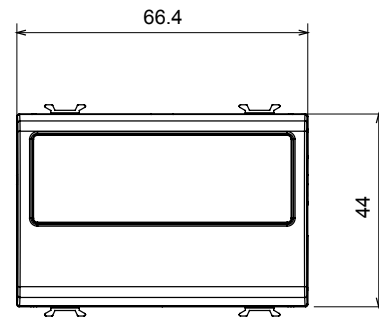

Catégorie	Obturbateur avec sortie des câbles	Couleur	Noir satiné
Description	1 poste (2 modules)	Norme	EN 60669-1
Thermopression avec bille	125 °C	Test du fil incandescent	850 °C
N. de modules	2	Matière	Technopolymère
Electrocod	0100		

DIMENSIONS

SYMBOLE TECHNIQUE

NORMES ET HOMOLOGATIONS