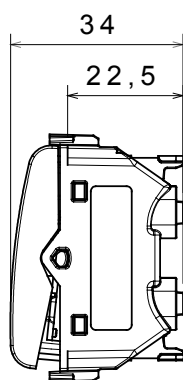

Categoria	Pulsante	Tasto	Neutro
Colore	Nero satinato	Descrizione	1P NA - 16 A
Tensione	250 V ac	Norma di riferimento	EN 60669-1
Tenuta alla tensione di prova	2000 V a 50 Hz per 1 minuto	Resistenza di isolamento	> 5 MOhm
Morsetti di cablaggio	Rapidi a molla	Funzionam. prolungato interrutt. (N. camb. posiz.)	40.000 a In 250 V ac cosφ=0,6
Termopressione con biglia	125 °C	Resistenza al filo incandescente	850 °C
Tenuta morsetti a trazione dei cavi	> 50 N	Capacità serraggio morsetti cavi flessibili (mm <sup>2</sup> )	min. 0,75 - max. 2x2,5
Capacità serraggio morsetti cavi rigidi (mm <sup>2</sup> )	min. 0,5 - max. 2x2,5	N. moduli	2
Materiale	Tecnopolimero	Codice Electrocod	0130

### DIMENSIONALE