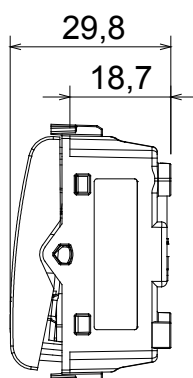

Categoria	Pulsante	Tasto	Con lente neutra sostituibile
Simbolo	Chiave	Colore	Nero satinato
Descrizione	1P NA - 16 A illuminabile	Tensione	250 V ac
Norma di riferimento	EN 60669-1	Tenuta alla tensione di prova	2000 V a 50 Hz per 1 minuto
Resistenza di isolamento	> 5 MOhm	Morsetti di cablaggio	A vite
Funzionam. prolungato interrut. (N. camb. posiz.)	40.000 a In 250 V ac cosφ=0,6	Termopressione con biglia	125 °C
Resistenza al filo incandescente	850 °C	Tenuta morsetti a trazione dei cavi	> 50 N
Capacità serraggio morsetti cavi flessibili (mm²)	min. 0,75 - max. 2x4	Capacità serraggio morsetti cavi rigidi (mm²)	min. 0,5 - max. 2x2,5
N. moduli	1	Materiale	Tecnopolimero
Codice Electrocod	0130		

### DIMENSIONALE