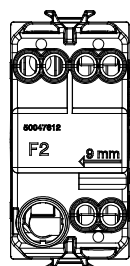

Categoria	Pulsante	Tasto	Con lente neutra sostituibile
Simbolo	Chiave	Colore	Nero satinato
Descrizione	1P NA - 16 A illuminabile	Tensione	250 V ac
Norma di riferimento	EN 60669-1	Tenuta alla tensione di prova	2000 V a 50 Hz per 1 minuto
Resistenza di isolamento	> 5 MOhm	Morsetti di cablaggio	A vite
Funzionam. prolungato interrut. (N. camb. posiz.)	40.000 a In 250 V ac cosφ=0,6	Termopressione con biglia	125 °C
Resistenza al filo incandescente	850 °C	Tenuta morsetti a trazione dei cavi	> 50 N
Capacità serraggio morsetti cavi flessibili (mm²)	min. 0,75 - max. 2x4	Capacità serraggio morsetti cavi rigidi (mm²)	min. 0,5 - max. 2x2,5
N. moduli	1	Materiale	Tecnopolimero
Codice Electrocod	0130		

### DIMENSIONALE