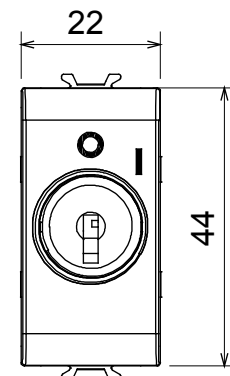

Ampia gamma di apparecchi di comando, di prese per il prelievo di energia (conformi agli standard nazionali e internazionali), per il prelievo di segnale, per il controllo del clima, per la gestione del comfort, per la segnalazione degli allarmi tecnici, per la gestione dell'illuminazione di emergenza. I dispositivi modulari ChoruSmart sono disponibili in cinque colori, bianco lucido, bianco satinato, natural beige, nero satinato e titanio verniciato e in diverse dimensioni, da 1/2, 1, 2 e 3 moduli. Grazie ai supporti di fissaggio per scatole rettangolari, quadrate e tonde, è possibile creare infinite combinazioni con la gamma delle placche ChoruSmart.

Categoria	Pulsante	Tasto	Con chiave
Colore	Nero satinato	Descrizione	2P NA - 10 A
Tensione	250 V ac	Norma di riferimento	EN 60669-1
Tenuta alla tensione di prova	2000 V a 50 Hz per 1 minuto	Resistenza di isolamento	> 5 MOhm
Morsetti di cablaggio	A vite	Funzionam. prolungato interrutt. (N. camb. posiz.)	40.000 a In 250 V ac cosφ=0,6
Termopressione con biglia	125 °C	Resistenza al filo incandescente	850 °C
Tenuta morsetti a trazione dei cavi	> 50 N	Capacità serraggio morsetti cavi flessibili (mm ²)	min. 0,75 - max. 2x4
Capacità serraggio morsetti cavi rigidi (mm ²)	min. 0,5 - max. 2x2,5	N. moduli	1
Materiale	Tecnopolimero	Codice Electrocod	0130

DIMENSIONALE

SIMBOLOGIA TECNICA

MARCHI/APPROVAZIONI