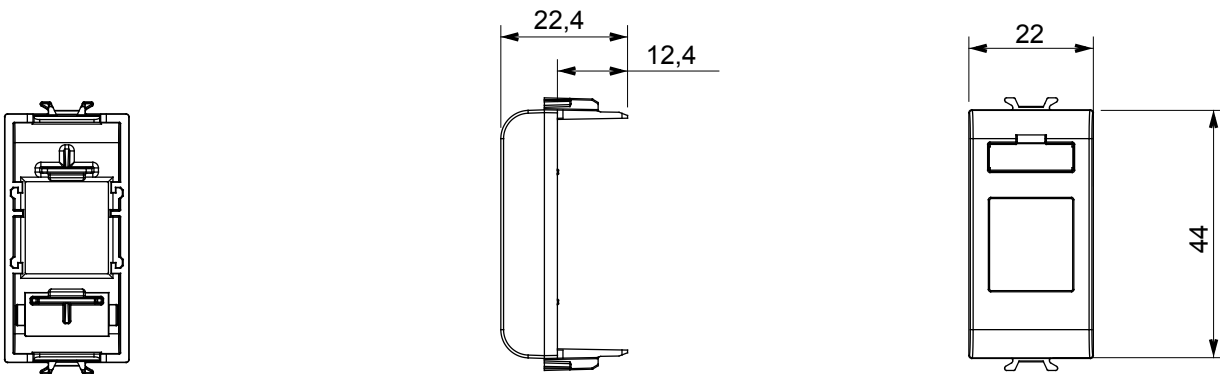

Large gamme d'appareils de contrôle, prises pour alimentation électrique (conformément aux normes nationales et internationales), saisies de signal, contrôle de la climatisation, gestion du confort, signalisation d'alarme technique et gestion de l'éclairage de secours. Les appareils modulaires ChoruSmart sont disponibles dans cinq couleurs (blanc brillant, blanc satin, beige naturel, noir satin et titane laqué) et dans différentes tailles à partir de 1/2, 1, 2 et 3 modules. Grâce aux supports de montage pour boîtes rectangulaires, carrées et rondes, des combinaisons illimitées peuvent être créées avec la gamme de plaques ChoruSmart.

Catégorie	Adaptateur	Couleur	Ivoire
Compatibilité	AMP / Keystone Jack	N. de modules	1
Matière	Technopolymère		

DIMENSIONS

NORMES ET HOMOLOGATIONS