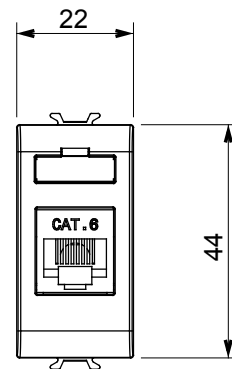

Catégorie	Prises données	Description	RJ45
Couleur	Ivoire	Catégorie d'utilisation	6
Câbles	FTP	Connexion	Sans outil
Nombre de paires	4	Norme	EN 60603-7-5
N. de modules	1	Matière	Technopolymère

### DIMENSIONS