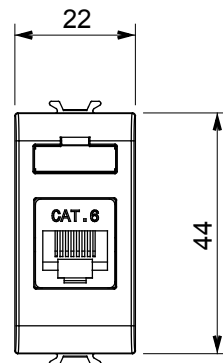

|                  |                |                         |                |
|------------------|----------------|-------------------------|----------------|
| Catégorie        | Prises données | Description             | RJ45           |
| Couleur          | Ivoire         | Catégorie d'utilisation | 6              |
| Câbles           | UTP            | Connexion               | Sans outil     |
| Nombre de paires | 4              | Norme                   | EN 60603-7-4   |
| N. de modules    | 1              | Matière                 | Technopolymère |

### DIMENSIONS