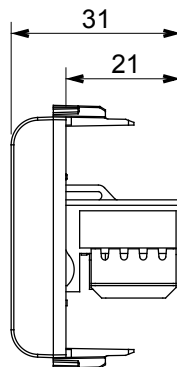

Large gamme d'appareils de contrôle, prises pour alimentation électrique (conformément aux normes nationales et internationales), saisies de signal, contrôle de la climatisation, gestion du confort, signalisation d'alarme technique et gestion de l'éclairage de secours. Les appareils modulaires ChoruSmart sont disponibles dans cinq couleurs (blanc brillant, blanc satin, beige naturel, noir satin et titane laqué) et dans différentes tailles à partir de 1/2, 1, 2 et 3 modules. Grâce aux supports de montage pour boîtes rectangulaires, carrées et rondes, des combinaisons illimitées peuvent être créées avec la gamme de plaques ChoruSmart.

|                  |                |                         |                |
|------------------|----------------|-------------------------|----------------|
| Catégorie        | Prises données | Description             | RJ45           |
| Couleur          | Ivoire         | Catégorie d'utilisation | 6              |
| Câbles           | UTP            | Connexion               | Sans outil     |
| Nombre de paires | 4              | Norme                   | EN 60603-7-4   |
| N. de modules    | 1              | Matière                 | Technopolymère |

### DIMENSIONS