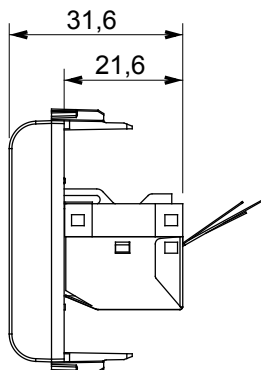

Large gamme d'appareils de contrôle, prises pour alimentation électrique (conformément aux normes nationales et internationales), saisies de signal, contrôle de la climatisation, gestion du confort, signalisation d'alarme technique et gestion de l'éclairage de secours. Les appareils modulaires ChoruSmart sont disponibles dans cinq couleurs (blanc brillant, blanc satin, beige naturel, noir satin et titane laqué) et dans différentes tailles à partir de 1/2, 1, 2 et 3 modules. Grâce aux supports de montage pour boîtes rectangulaires, carrées et rondes, des combinaisons illimitées peuvent être créées avec la gamme de plaques ChoruSmart.

### DIMENSIONS