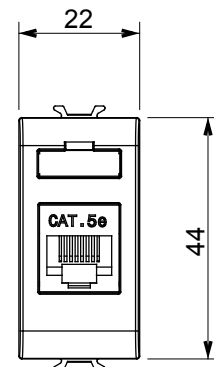

Catégorie	Prises données	Description	RJ45
Couleur	Ivoire	Catégorie d'utilisation	5e
Câbles	FTP	Connexion	Sans outil
Nombre de paires	4	Norme	EN 60603-7-3
N. de modules	1	Matière	Technopolymère

### DIMENSIONS