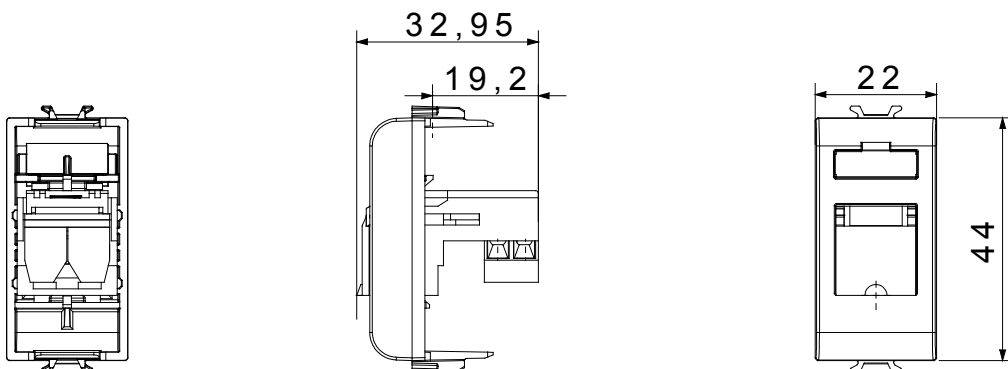

Large gamme d'appareils de contrôle, prises pour alimentation électrique (conformément aux normes nationales et internationales), saisies de signal, contrôle de la climatisation, gestion du confort, signalisation d'alarme technique et gestion de l'éclairage de secours. Les appareils modulaires ChoruSmart sont disponibles dans cinq couleurs (blanc brillant, blanc satin, beige naturel, noir satin et titane laqué) et dans différentes tailles à partir de 1/2, 1, 2 et 3 modules. Grâce aux supports de montage pour boîtes rectangulaires, carrées et rondes, des combinaisons illimitées peuvent être créées avec la gamme de plaques ChoruSmart.

Catégorie	Prise téléphonique	Description	RJ11
Couleur	Ivoire	Connexion	Bornes à vis
N. de modules	1	Matière	Technopolymère

DIMENSIONS

NORMES ET HOMOLOGATIONS