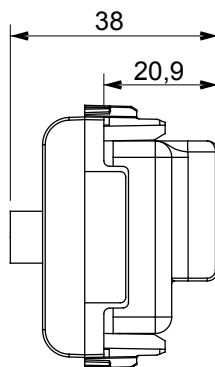

Large gamme d'appareils de contrôle, prises pour alimentation électrique (conformément aux normes nationales et internationales), saisies de signal, contrôle de la climatisation, gestion du confort, signalisation d'alarme technique et gestion de l'éclairage de secours. Les appareils modulaires ChoruSmart sont disponibles dans cinq couleurs (blanc brillant, blanc satin, beige naturel, noir satin et titane laqué) et dans différentes tailles à partir de 1/2, 1, 2 et 3 modules. Grâce aux supports de montage pour boîtes rectangulaires, carrées et rondes, des combinaisons illimitées peuvent être créées avec la gamme de plaques ChoruSmart.

Catégorie	Prise TV/SAT	Description	Directe
Couleur	Ivoire	Atténuation	0 dB
Connecteurs	TV-SAT	Norme	EN 60728-4; IEC 61169-2; IEC 61169-24
N. de modules	2	Fixation câble	À vis
Boîtier	Boîtier en zamak moulé sous pression	Matière	Technopolymère

### DIMENSIONS