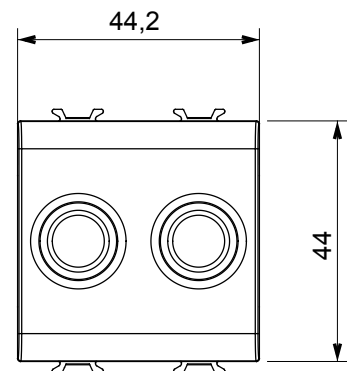

Catégorie	Prise TV/SAT	Description	Directe
Couleur	Ivoire	Atténuation	0 dB
Connecteurs	TV-SAT	Norme	EN 60728-4; IEC 61169-2; IEC 61169-24
N. de modules	2	Fixation câble	À vis
Boîtier	Boîtier en zamak moulé sous pression	Matière	Technopolymère

### DIMENSIONS