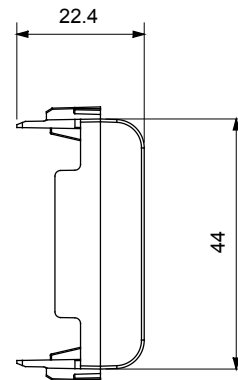

Large gamme d'appareils de contrôle, prises pour alimentation électrique (conformément aux normes nationales et internationales), saisies de signal, contrôle de la climatisation, gestion du confort, signalisation d'alarme technique et gestion de l'éclairage de secours. Les appareils modulaires ChoruSmart sont disponibles dans cinq couleurs (blanc brillant, blanc satin, beige naturel, noir satin et titane laqué) et dans différentes tailles à partir de 1/2, 1, 2 et 3 modules. Grâce aux supports de montage pour boîtes rectangulaires, carrées et rondes, des combinaisons illimitées peuvent être créées avec la gamme de plaques ChoruSmart.

Catégorie	Obturbateur	Couleur	Ivoire
Description	1 poste (2 modules)	Norme	EN 60669-1
Thermopression avec bille	125 °C	Test du fil incandescent	850 °C
N. de modules	2	Matière	Technopolymère

DIMENSIONS

SYMBOLE TECHNIQUE