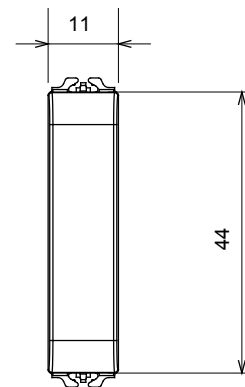

DIMENSIONS