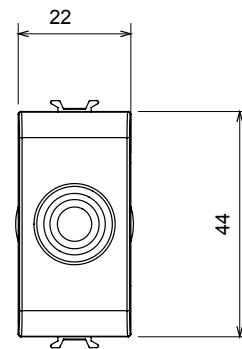

Large gamme d'appareils de contrôle, prises pour alimentation électrique (conformément aux normes nationales et internationales), saisies de signal, contrôle de la climatisation, gestion du confort, signalisation d'alarme technique et gestion de l'éclairage de secours. Les appareils modulaires ChoruSmart sont disponibles dans cinq couleurs (blanc brillant, blanc satin, beige naturel, noir satin et titane laqué) et dans différentes tailles à partir de 1/2, 1, 2 et 3 modules. Grâce aux supports de montage pour boîtes rectangulaires, carrées et rondes, des combinaisons illimitées peuvent être créées avec la gamme de plaques ChoruSmart.

Catégorie	Obturbateur avec sortie des câbles	Couleur	Ivoire
Description	1 module	Norme	EN 60669-1
Thermopression avec bille	125 °C	Test du fil incandescent	850 °C
N. de modules	1	Matière	Technopolymère

DIMENSIONS

SYMBOLE TECHNIQUE

NORMES ET HOMOLOGATIONS