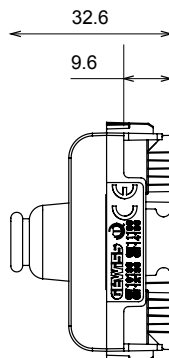

Large gamme d'appareils de contrôle, prises pour alimentation électrique (conformément aux normes nationales et internationales), saisies de signal, contrôle de la climatisation, gestion du confort, signalisation d'alarme technique et gestion de l'éclairage de secours. Les appareils modulaires ChoruSmart sont disponibles dans cinq couleurs (blanc brillant, blanc satin, beige naturel, noir satin et titane laqué) et dans différentes tailles à partir de 1/2, 1, 2 et 3 modules. Grâce aux supports de montage pour boîtes rectangulaires, carrées et rondes, des combinaisons illimitées peuvent être créées avec la gamme de plaques ChoruSmart.

Catégorie	Obturbateur avec sortie des câbles	Couleur	Ivoire
Description	1 module	Norme	EN 60669-1
Thermopression avec bille	125 °C	Test du fil incandescent	850 °C
N. de modules	1	Matière	Technopolymère

DIMENSIONS

SYMBOLE TECHNIQUE

NORMES ET HOMOLOGATIONS