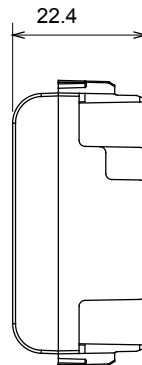

Large gamme d'appareils de contrôle, prises pour alimentation électrique (conformément aux normes nationales et internationales), saisies de signal, contrôle de la climatisation, gestion du confort, signalisation d'alarme technique et gestion de l'éclairage de secours. Les appareils modulaires ChoruSmart sont disponibles dans cinq couleurs (blanc brillant, blanc satin, beige naturel, noir satin et titane laqué) et dans différentes tailles à partir de 1/2, 1, 2 et 3 modules. Grâce aux supports de montage pour boîtes rectangulaires, carrées et rondes, des combinaisons illimitées peuvent être créées avec la gamme de plaques ChoruSmart.

Catégorie	Obturbateur	Couleur	Ivoire
Description	1 module	Norme	EN 60669-1
Thermopression avec bille	125 °C	Test du fil incandescent	850 °C
N. de modules	1	Matière	Technopolymère

### DIMENSIONS