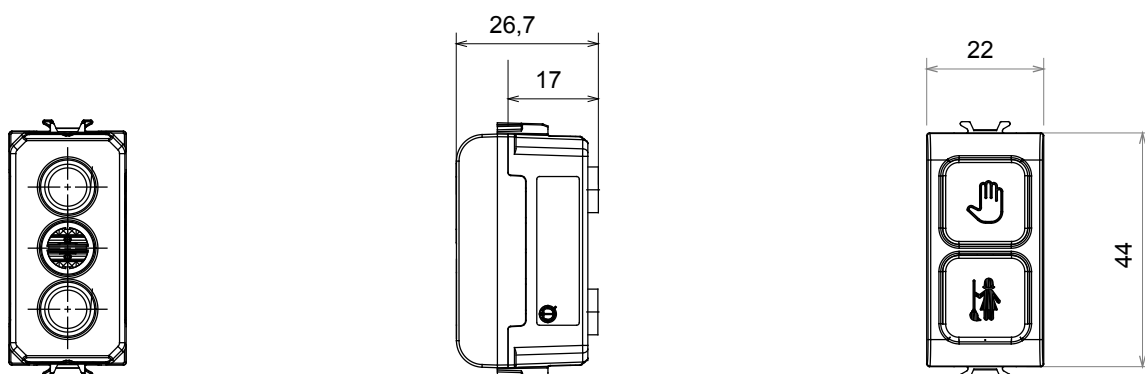

Large gamme d'appareils de contrôle, prises pour alimentation électrique (conformément aux normes nationales et internationales), saisies de signal, contrôle de la climatisation, gestion du confort, signalisation d'alarme technique et gestion de l'éclairage de secours. Les appareils modulaires ChoruSmart sont disponibles dans cinq couleurs (blanc brillant, blanc satin, beige naturel, noir satin et titane laqué) et dans différentes tailles à partir de 1/2, 1, 2 et 3 modules. Grâce aux supports de montage pour boîtes rectangulaires, carrées et rondes, des combinaisons illimitées peuvent être créées avec la gamme de plaques ChoruSmart.

Catégorie	Lampes témoin	Symbole	DND+MUR "Ne pas déranger"&"Faire la chambre"
Couleur	Blanc brillant	Couleur du diffuseur	Opale
Norme	EN 62094-1	Thermopression avec bille	125 °C
Test du fil incandescent	850 °C	N. de modules	1
Electrocod	0781		

DIMENSIONS

SYMBOLE TECHNIQUE

NORMES ET HOMOLOGATIONS