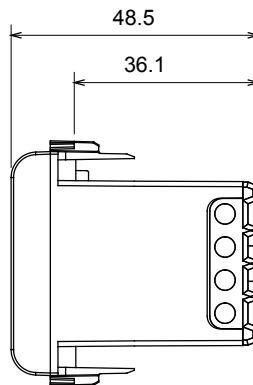

Large gamme d'appareils de contrôle, prises pour alimentation électrique (conformément aux normes nationales et internationales), saisies de signal, contrôle de la climatisation, gestion du confort, signalisation d'alarme technique et gestion de l'éclairage de secours. Les appareils modulaires ChoruSmart sont disponibles dans cinq couleurs (blanc brillant, blanc satin, beige naturel, noir satin et titane laqué) et dans différentes tailles à partir de 1/2, 1, 2 et 3 modules. Grâce aux supports de montage pour boîtes rectangulaires, carrées et rondes, des combinaisons illimitées peuvent être créées avec la gamme de plaques ChoruSmart.

Catégorie	Relais	Contacts de sortie	10 AX 250 V ca
Type	Télérupteur	Couleur	Blanc brillant
Description	Télérupteur	Nombre de pôles	1P
Tension	230V ca	Norme	EN 60669-1 / EN 60669-2-2
Fréquence	50/60 Hz	Tenue à la tension d'essai	2000 V à 50 Hz pendant 1 minute
Résistance d'isolement	> 5 MOhm	Bornes de câblage	À vis
Endurance (Nbre de manœuvres)	40 000 à In 250 V ca cosφ=0,6	Thermopression avec bille	125 °C
Test du fil incandescent	850 °C	Résistance des bornes à la traction des câbles	> 50 N
Capacité de serrage des bornes câbles souples (mm <sup>2</sup> )	1x4 / 2x2,5	Capacité de serrage des bornes câbles rigides (mm <sup>2</sup> )	2x2,5
N. de modules	1	Lampes à incandescence-halogène 230V	1000 W
Lampes fluorescents à ballast électronique	400 W	Lampes fluorescents à ballast compensé	360 W
Lampes fluocompactes	200 W	Lampes LED 230V	200 W
Lampes halogènes / LED avec transformateur électronique	200 W	Lampes halogènes / LED avec transformateur électronique	400 W
Matière	Technopolymère	Electrocod	140

### DIMENSIONS

### SYMBOLE TECHNIQUE

125 °C

850 °C