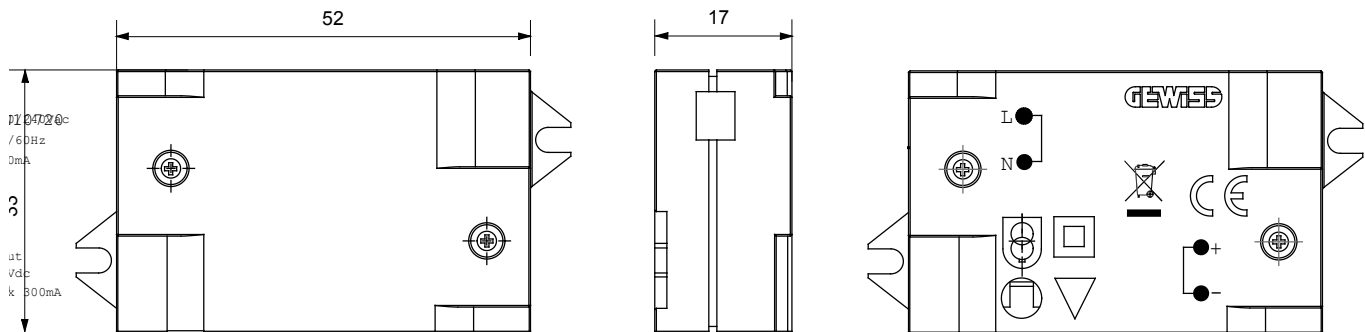

Large gamme d'appareils de contrôle, prises pour alimentation électrique (conformément aux normes nationales et internationales), saisies de signal, contrôle de la climatisation, gestion du confort, signalisation d'alarme technique et gestion de l'éclairage de secours. Les appareils modulaires ChoruSmart sont disponibles dans cinq couleurs (blanc brillant, blanc satin, beige naturel, noir satin et titane laqué) et dans différentes tailles à partir de 1/2, 1, 2 et 3 modules. Grâce aux supports de montage pour boîtes rectangulaires, carrées et rondes, des combinaisons illimitées peuvent être créées avec la gamme de plaques ChoruSmart.

Description	Alimentation	Couleur	Blanc
Tension de sortie	12V cc	Courant max distribué	300 mA
Indice de protection	IP20	Norme	EN 55015 - EN 61547 - EN 61000-3-2 - EN 61000-3-3
Bornes de câblage	À vis	Capacité de serrage des bornes câbles souples (mm ²)	min. 0,5 - max. 1,0
Capacité de serrage des bornes câbles rigides (mm ²)	min. 0,5 - max. 1,0	Dimensions LxHxP (mm)	52x33x17
Electrocod	0510		

DIMENSIONS

SYMBOLE TECHNIQUE

IP

IP20

NORMES ET HOMOLOGATIONS

GEWISS FRANCE SAS
 ILIADE, 3 rue Christophe Colomb, 91300 Massy,
 France
 Tél : +33 (0) 1 64 86 80 80
 Société soumise à la gestion et à la coordination de
 Polifin S.p.A.