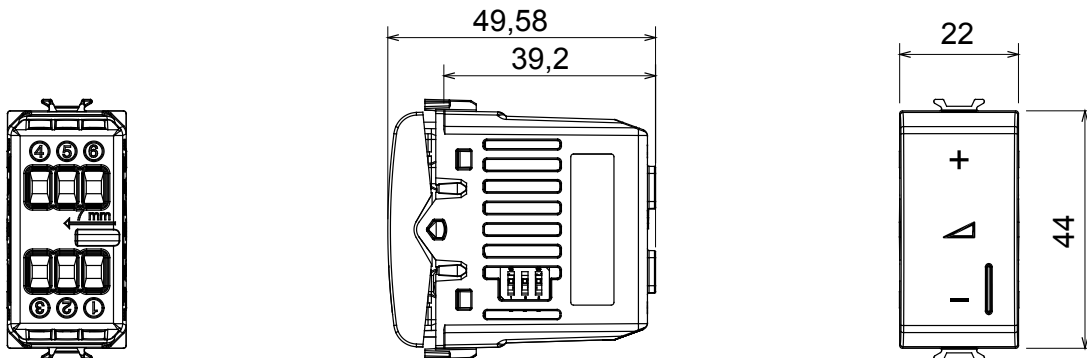

Ampia gamma di apparecchi di comando, di prese per il prelievo di energia (conformi agli standard nazionali e internazionali), per il prelievo di segnale, per il controllo del clima, per la gestione del comfort, per la segnalazione degli allarmi tecnici, per la gestione dell'illuminazione di emergenza. I dispositivi modulari ChoruSmart sono disponibili in cinque colori, bianco lucido, bianco satinato, natural beige, nero satinato e titanio verniciato e in diverse dimensioni, da 1/2, 1, 2 e 3 moduli. Grazie ai supporti di fissaggio per scatole rettangolari, quadrate e tonde, è possibile creare infinite combinazioni con la gamma delle placche ChoruSmart.

Categoria	Dimmer	Colore	Bianco lucido
Morsetti di cablaggio	A vite	Norma di riferimento	EN 60669-2-1; 2014/35/EU; 2014/30/EU
Tensione di alimentazione	230 V ac - 50/60 Hz	Capacità serraggio morsetti cavi flessibili (mm ²)	Max. 1,5
Capacità serraggio morsetti cavi rigidi (mm ²)	Max. 2,5	N. moduli	1
Lampade incandescenza/alogene 230V	40 ÷ 300W	Lampade LED 230V	5 ÷ 150W (max 10 lampade)
Trasf. avvolgim. con lampade alogene 12Vac	40 ÷ 300W	Trasf. elettr. con lampade LED 12Vac	40 ÷ 300W (max 2 trasf.)
Colore LED	Arancio	Codice Electrocod	0781
Materiale	Tecnopolimero		

DIMENSIONALE

MARCHI/APPROVAZIONI