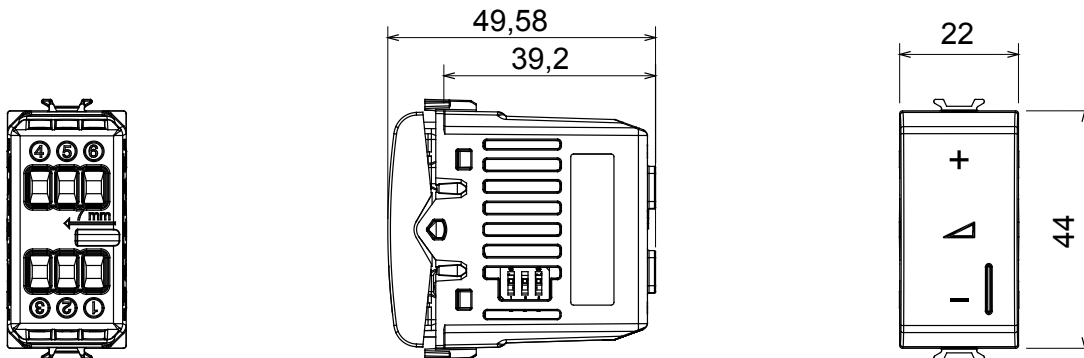

Ampia gamma di apparecchi di comando, di prese per il prelievo di energia (conformi agli standard nazionali e internazionali), per il prelievo di segnale, per il controllo del clima, per la gestione del comfort, per la segnalazione degli allarmi tecnici, per la gestione dell'illuminazione di emergenza. I dispositivi modulari ChoruSmart sono disponibili in cinque colori, bianco lucido, bianco satinato, natural beige, nero satinato e titanio verniciato e in diverse dimensioni, da 1/2, 1, 2 e 3 moduli. Grazie ai supporti di fissaggio per scatole rettangolari, quadrate e tonde, è possibile creare infinite combinazioni con la gamma delle placche ChoruSmart.

Categoria	Dimmer	Colore	Bianco lucido
Morsetti di cablaggio	A vite	Norma di riferimento	EN 60669-2-1; 2014/35/EU; 2014/30/EU
Tensione di alimentazione	230 V ac - 50/60 Hz	Capacità serraggio morsetti cavi flessibili (mm <sup>2</sup> )	Max. 1,5
Capacità serraggio morsetti cavi rigidi (mm <sup>2</sup> )	Max. 2,5	N. moduli	1
Lampade incandescenza/alogene 230V	40 ÷ 300W	Lampade LED 230V	5 ÷ 150W (max 10 lampade)
Trasf. avvolgim. con lampade alogene 12Vac	40 ÷ 300W	Trasf. elettr. con lampade LED 12Vac	40 ÷ 300W (max 2 trasf.)
Colore LED	Arancio	Codice Electrocod	0781
Materiale	Tecnopolimero		

### DIMENSIONALE