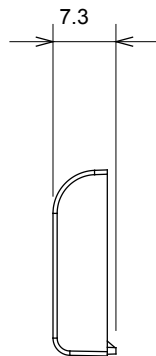

Ampia gamma di apparecchi di comando, di prese per il prelievo di energia (conformi agli standard nazionali e internazionali), per il prelievo di segnale, per il controllo del clima, per la gestione del comfort, per la segnalazione degli allarmi tecnici, per la gestione dell'illuminazione di emergenza. I dispositivi modulari ChoruSmart sono disponibili in cinque colori, bianco lucido, bianco satinato, natural beige, nero satinato e titanio verniciato e in diverse dimensioni, da 1/2, 1, 2 e 3 moduli. Grazie ai supporti di fissaggio per scatole rettangolari, quadrate e tonde, è possibile creare infinite combinazioni con la gamma delle placche ChoruSmart.

Categoria	Tasto intercambiabile	Tipo	Intercambiabili
Colore	Bianco lucido	Descrizione	Tasti 22x22 mm
Norma di riferimento	EN 60669-1	Termopressione con biglia	125 °C
Resistenza al filo incandescente	850 °C	Simbolo	Chiave
Materiale	Tecnopolimero	Codice Electrocod	0130

### DIMENSIONALE