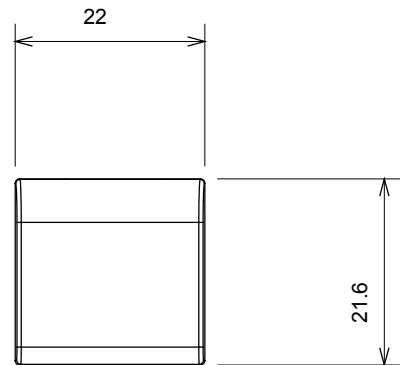

Ampia gamma di apparecchi di comando, di prese per il prelievo di energia (conformi agli standard nazionali e internazionali), per il prelievo di segnale, per il controllo del clima, per la gestione del comfort, per la segnalazione degli allarmi tecnici, per la gestione dell'illuminazione di emergenza. I dispositivi modulari ChoruSmart sono disponibili in cinque colori, bianco lucido, bianco satinato, natural beige, nero satinato e titanio verniciato e in diverse dimensioni, da 1/2, 1, 2 e 3 moduli. Grazie ai supporti di fissaggio per scatole rettangolari, quadrate e tonde, è possibile creare infinite combinazioni con la gamma delle placche ChoruSmart.

Categoria	Tasto intercambiabile	Tipo	Intercambiabili
Colore	Bianco lucido	Descrizione	Tasti 22x22 mm
Norma di riferimento	EN 60669-1	Termopressione con biglia	125 °C
Resistenza al filo incandescente	850 °C	Simbolo	Chiave
Materiale	Tecnopolimero	Codice Electrocod	0130

### DIMENSIONALE