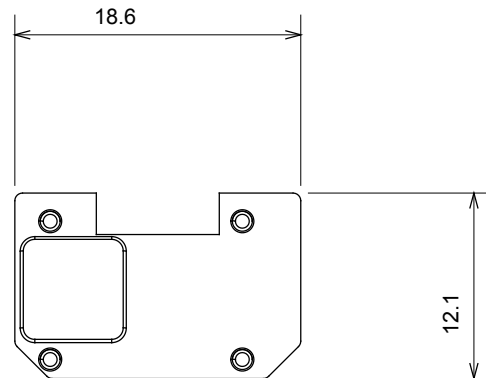

Large gamme d'appareils de contrôle, prises pour alimentation électrique (conformément aux normes nationales et internationales), saisies de signal, contrôle de la climatisation, gestion du confort, signalisation d'alarme technique et gestion de l'éclairage de secours. Les appareils modulaires ChoruSmart sont disponibles dans cinq couleurs (blanc brillant, blanc satin, beige naturel, noir satin et titane laqué) et dans différentes tailles à partir de 1/2, 1, 2 et 3 modules. Grâce aux supports de montage pour boîtes rectangulaires, carrées et rondes, des combinaisons illimitées peuvent être créées avec la gamme de plaques ChoruSmart.

Catégorie	Symbole interchangeable	Type	Pour voyant
Couleur	Transparent	Norme	EN 60669-1
Thermopression avec bille	125 °C	Test du fil incandescent	850 °C
Adapté pour	SERVICES NUMERIQUES	Symbole	Neuf
Matière	Technopolymère	Electrocod	0130

DIMENSIONS

SYMBOLE TECHNIQUE

NORMES ET HOMOLOGATIONS