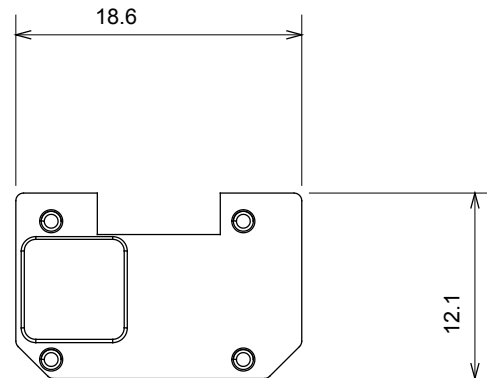

Ampia gamma di apparecchi di comando, di prese per il prelievo di energia (conformi agli standard nazionali e internazionali), per il prelievo di segnale, per il controllo del clima, per la gestione del comfort, per la segnalazione degli allarmi tecnici, per la gestione dell'illuminazione di emergenza. I dispositivi modulari ChoruSmart sono disponibili in cinque colori, bianco lucido, bianco satinato, natural beige, nero satinato e titanio verniciato e in diverse dimensioni, da 1/2, 1, 2 e 3 moduli. Grazie ai supporti di fissaggio per scatole rettangolari, quadrate e tonde, è possibile creare infinite combinazioni con la gamma delle placche ChoruSmart.

Categoria	Simbolo intercambiabile	Tipo	Illuminabile
Colore	Trasparente	Norma di riferimento	EN 60669-1
Termopressione con biglia	125 °C	Resistenza al filo incandescente	850 °C
Adatto per	Servizi numerici	Simbolo	Otto
Materiale	Tecnopolimero	Codice Electrocod	0130

DIMENSIONALE

SIMBOLOGIA TECNICA

MARCHI/APPROVAZIONI